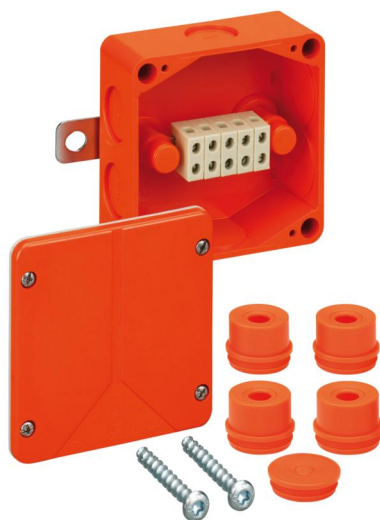

Forgreningsboks

WKE 2 - 5 x 6²

Dette produktet er utdatert. Til etterfølgerproduktet:
<https://www.spelsberg.no/p/86650201>

WKE 2 - 5 x 6²

Forgreningsboks

KAN TILPASSES

Produktnummer: 86050201

E-nummer: 1239250

Dimensjoner: 100 x 100 x 50 mm

Forgreningsboks, med beskyttelsesklasse IP54/IP65, Nominelt tverrsnitt 6 mm², Ui=450 V AC, Sertifisert til VDE (DIN EN 60670-1/-22 (VDE 0606-1/-22)), Push-out membran, M25, (6 Side), Utvendige festeører, med E30 - E 90 elektrisk funksjonell integritet i henhold til DIN 4102 del 12. Halogenfri kapsling av spesiell herdeplast, terminaler laget av spesiell høytemperaturbestandig keramikk.

oransje, Koblingsboks 5-polet 0,5 - 6 mm², koblingsboks 5-polet 0,5 - 1,5 mm², antall klembare ledninger per pinne: 8 x 0,5² / 4 x 0,75² / 6 x 1² / 6 x 1,5² / 2 x 2,5² / 2 x 4² / 2 x 6²

Vedlagt tilbehør:

Farger

Farge underdel:	oransje
Farge overdel:	oransje

Dimensjoner

Bredde:	100 mm
Lengde:	100 mm
Høyde:	50 mm

Materialegenskaper

UV-bestendig:	ja
halogenfri:	ja
Brennbarhetsklasse i henhold til UL94:	V0
Glødetrådtestet i henhold til EN 60695-2-11:	960 °C
Industrikkvalitet:	nei