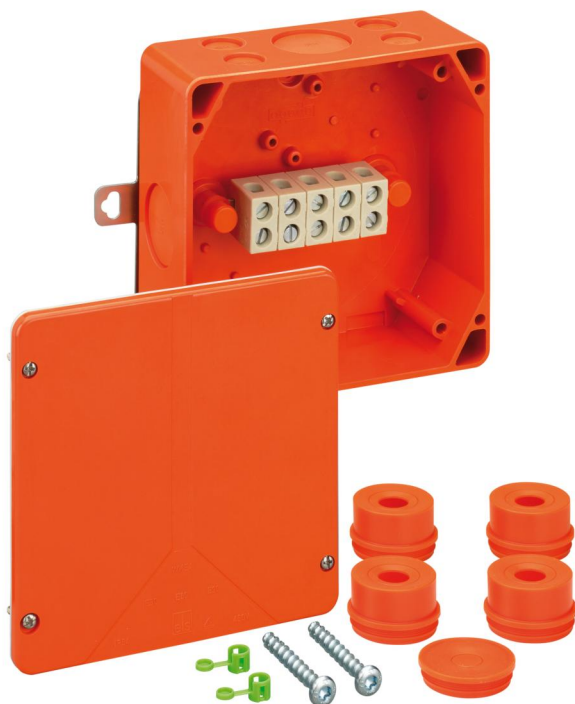

Forgreningsboks

WKE 4 - 5 x 16²

Dette produktet er utdatert. Til etterfølgerproduktet:
<https://www.spelsberg.no/p/86650601>

WKE 4 - 5 x 16²

Forgreningsboks

KAN TILPASSES

Produktnummer: 86050401

E-nummer: 1239252

Dimensjoner: 165 x 165 x 76 mm

Forgreningsboks, med beskyttelsesklasse IP54/IP65, Nominelt tverrsnitt 16 mm², U_i=450 V AC, Sertifisert til VDE (DIN EN 60670-1/-22 (VDE 0606-1/-22)), Push-out membran, M20/M40, (12 Side), Utvendige festeører, med E30 - E 90 elektrisk funksjonell integritet i henhold til DIN 4102 del 12. Halogenfri kapsling av spesiell herdeplast, terminaler laget av spesiell høytemperaturbestandig keramikk.

oransje, Koblingsboks 5-pol 1,5 - 16 mm², koblingsboks 5-pol 1,5 - 6 mm², antall klembare ledninger per pinne: 10 x 1,5² / 8 x 2,5² / 4 x 4² / 4 x 6² / 2 x 10² / 2 x 16²

Vedlagt tilbehør:

4 monteringsstusser IP54, M40, Tetningsområde 17 - 30 mm, 1 skrukork IP54, M40, Tetningsområde 17 - 30 mm, Hullsjablong, monteringssett vegg + tak D6

Farger

Farge underdel:	oransje
Farge overdel:	oransje

Dimensjoner

Bredde:	165 mm
Lengde:	165 mm
Høyde:	76 mm

Materialegenskaper

UV-bestendig:	ja
halogenfri:	ja
Brennbarhetsklasse i henhold til UL94:	V0
Glødetrådtestet i henhold til EN 60695-2-11:	960 °C
Industrikkvalitet:	nei