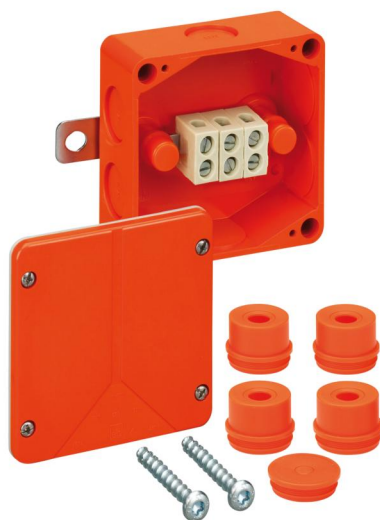

Forgreningsboks

WKE 2 - 3 x 10²

Dette produktet er utdatert. Til etterfølgerproduktet:
<https://www.spelsberg.no/p/86651201>

WKE 2 - 3 x 10²

Forgreningsboks

KAN TILPASSES

Produktnummer: 86051201

E-nummer: 1239247

Dimensjoner: 100 x 100 x 50 mm

Forgreningsboks, med beskyttelsesklasse IP54/IP65, Nominelt tverrsnitt 10 mm², U_i=450 V AC, Sertifisert til VDE (DIN EN 60670-1/-22 (VDE 0606-1/-22)), Push-out membran, M25, (6 Side), Utvendige festeører, med E30 - E 90 elektrisk funksjonell integritet i henhold til DIN 4102 del 12. Halogenfri kapsling av spesiell herdeplast, terminaler laget av spesiell høytemperaturbestandig keramikk.

oransje, Koblingsboks 3-pol 1 - 10 mm², koblingsboks 3-pol 1 - 4 mm², antall klembare ledninger per pinne: 10 x 1² / 8 x 1,5² / 6 x 2,5² / 4 x 4² / 2 x 6² / 2 x 10²

Vedlagt tilbehør:

4 monteringsstusser IP54, M25, 1 skrukork IP54, M25, Tetningsområde 9 - 18,5 mm, Hullsjablong, monteringssett vegg + tak D6

Farger

Farge underdel:	oransje
Farge overdel:	oransje

Dimensjoner

Bredde:	100 mm
Lengde:	100 mm
Høyde:	50 mm

Materialegenskaper

UV-bestendig:	ja
halogenfri:	ja
Brennbarhetsklasse i henhold til UL94:	V0
Glødetrådtestet i henhold til EN 60695-2-11:	960 °C
Industrikkvalitet:	nei