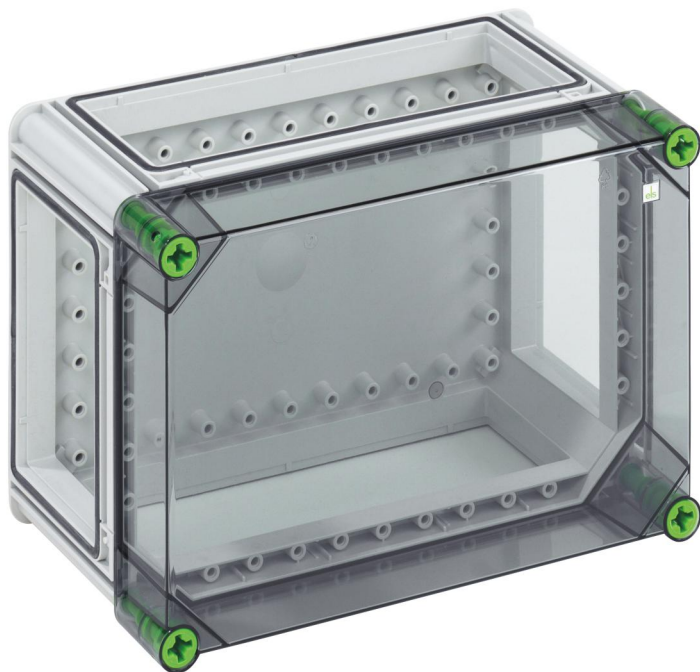

Tom kapsling

### GTi 1-t

Tom kapsling

KAN TILPASSES

Produktnummer: 01000101

Dimensjoner: 320 x 220 x 179 mm

Tom kapsling - industriktid - , 3 x bokskobling (GGV)

med gjennomsiktig lokk

### Dimensjoner

Bredde:	320 mm
Lengde:	220 mm
Høyde:	179 mm
Innvendig høyde:	157 mm