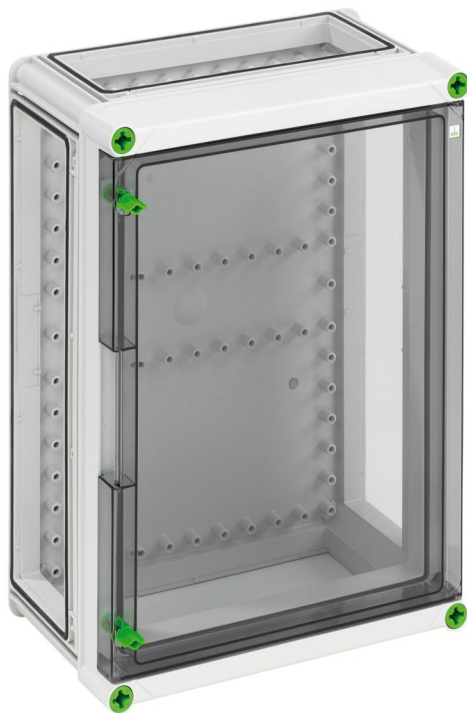

Tom kapsling

GTi 3-KT-t

GTi 3-KT-t

Tom kapsling

KAN TILPASSES

Produktnummer: 01100301

Dimensjoner: 320 x 440 x 179 mm

Tom kapsling - industriktilgitt, 3 x bokskobling (GGV)

med gjennomsiktig klaffedør

Tekniske data

elektriske egenskaper

Nom. isolasjonsspenning AC:	690 V
Nom. isolasjonsspenning DC:	1000 V
Beskyttelsesklasse:	II
Beskyttelsesart:	IP65
UL Type Rating:	3R

Farger

Farge underdel:	grå
-----------------	-----

Dimensjoner

Bredde:	320 mm
Lengde:	440 mm
Høyde:	179 mm
Innvendig høyde:	157 mm

Materialegenskaper

UV-bestendig:	ja
halogenfri:	ja
Brennbarhetsklasse i henhold til UL94:	V2
Glødetrådtestet i henhold til EN 60695-2-11:	960 °C
Industrikkvalitet:	ja