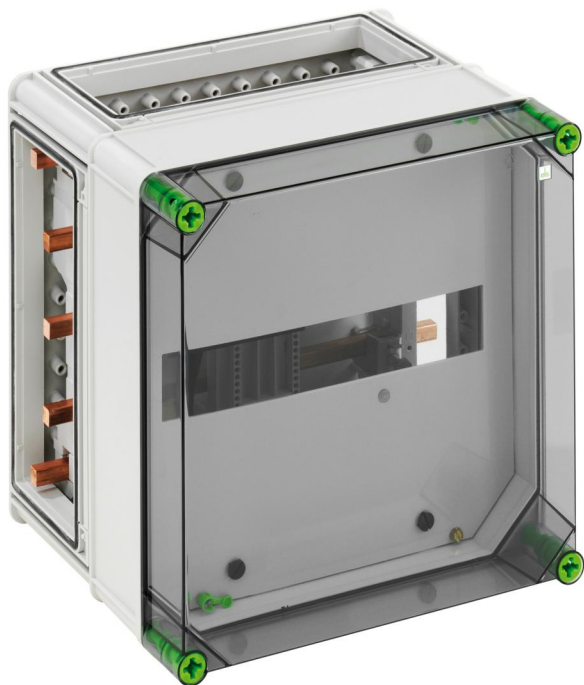

Automatsikringsboks

GSi 2 VS KD-t

GSi 2 VS KD-t

Automatsikringsboks

KAN TILPASSES

Produktnummer: 02035201

Dimensjoner: 320 x 320 x 254 mm

Automatsikringsboks - industri kvalitet -, 1-rekkers, kan plomberes som standard, med samleskinnesystem 5-polet 250A, Samleskinnetilførsel 70/35 mm² og adapter for montering av en selektiv hovedbryter, Dekke- og skriftstrimler, 3 x bokskobling (GGV)

med gjennomsiktig hengslet lokk

Tekniske data

elektriske egenskaper

Nom. isolasjonsspenning AC:	400 V
Beskyttelsesklasse:	II
Beskyttelsesart:	IP65
Antall avstandsenheter:	14

Farger

Farge underdel:	grå
Farge overdel:	gjennomsiktig

Dimensjoner

Bredde:	320 mm
Lengde:	320 mm
Høyde:	254 mm
Innvendig høyde:	157 mm

Materialegenskaper

UV-bestendig:	ja
halogenfri:	ja
Glødetrådstestet i henhold til EN 60695-2-11:	960 °C
Industrikvalitet:	ja

mekaniske egenskaper

Monteringstype:	Oppbygning
Slagfasthet:	IK08
Dreiemoment for dekselskruen:	2.5 Nm
Kan stables:	ja

Betingelser i omgivelsene

maks. relativ luftfuktighet 25°C:	95 %
-----------------------------------	------