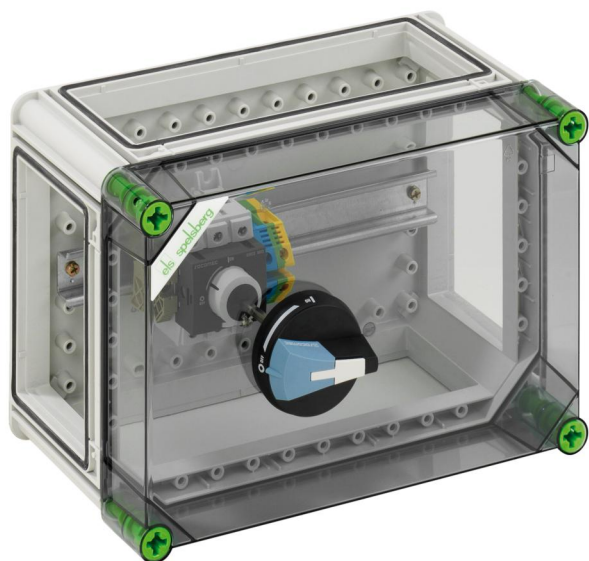

Skillebryterboks

GTE 106

GTE 106

Skillebryterboks

KAN TILPASSES

Produktnummer: 03210601

Dimensjoner: 320 x 220 x 179 mm

Boks lastskillebryter - industrikkvalitet - med ekstern betjening, låsbar, 1 x lastskillebryter 63A, 3-polet koblende, Burklemme 2,5 - 35 mm², for CU-leder, PE/N-klemme 16 mm², 3 x bokskobling (GGV)

med gjennomsiktig lokk

Tekniske data

elektriske egenskaper

Nominell driftsspenning AC:	690 V
Måle-driftsspenning DC:	400 V
Nom. isolasjonsspenning AC:	690 V
Nom. isolasjonsspenning DC:	1000 V
Beskyttelsesklasse:	II
Beskyttelsesart:	IP65
Nominell strøm:	63 Ampere
UL Type Rating:	3R

Dimensjoner

Bredde:	320 mm
Lengde:	220 mm
Høyde:	179 mm

Materialegenskaper

UV-bestendig:	ja
halogenfri:	ja
Brennbarhetsklasse i henhold til UL94:	V2
Glødetrådtestet i henhold til EN 60695-2-11:	960 °C
Industrikkvalitet:	ja