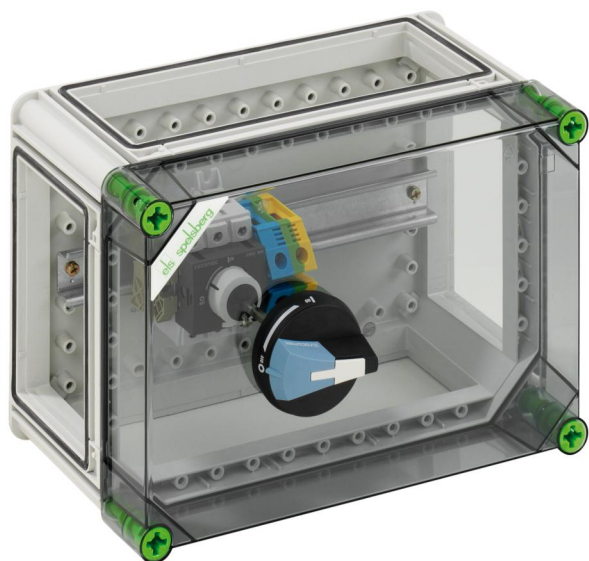

Skillebryterboks

### GTE 108

Skillebryterboks

KAN TILPASSES

Produktnummer: 03210801

Dimensjoner: 320 x 220 x 179 mm

Boks lastskillebryter - industrikvalitet - med ekstern betjening, låsbar, 1 x lastskillebryter 80A, 3-polet koblende, Burklemme 2,5 - 35 mm<sup>2</sup>, for CU-leder, PE/N-klemme 35 mm<sup>2</sup>, 3 x bokskobling (GGV)

### Dimensjoner

Bredde:	320 mm
Lengde:	220 mm
Høyde:	179 mm