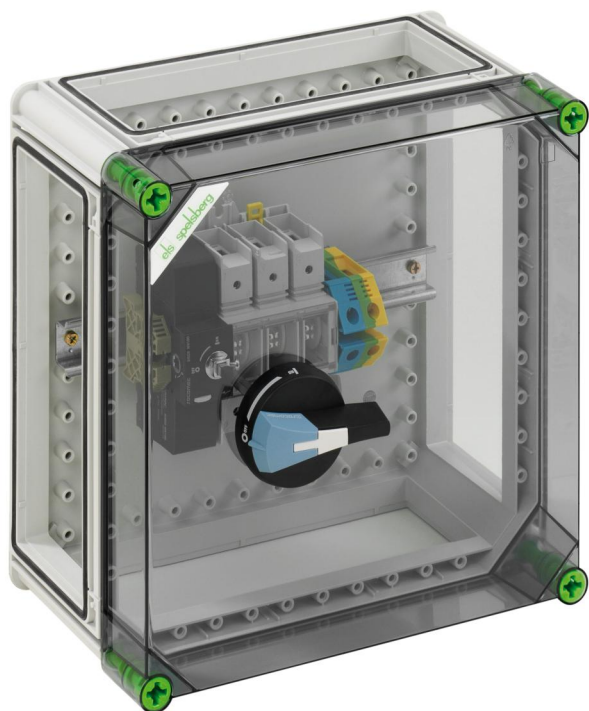

Skillebryterboks

GTE 210

GTE 210

Skillebryterboks

KAN TILPASSES

Produktnummer: 03221001

Dimensjoner: 320 x 320 x 179 mm

Boks lastskillebryter - industrikkvalitet - med ekstern betjening, låsbar, 1 x lastskillebryter 100A, 3-polet koblende, Burklemme 10 - 70 mm², for CU-leder, PE/N-klemme 35 mm², 3 x bokskobling (GGV)

med gjennomsiktig lokk

Tekniske data

elektriske egenskaper

Nominell driftsspenning AC:	690 V
Måle-driftsspenning DC:	400 V
Nom. isolasjonsspenning AC:	690 V
Nom. isolasjonsspenning DC:	1000 V
Beskyttelsesklasse:	II
Beskyttelsesart:	IP65
Nominell strøm:	100 Ampere
UL Type Rating:	3R

Dimensjoner

Bredde:	320 mm
Lengde:	320 mm
Høyde:	179 mm

Materialegenskaper

UV-bestendig:	ja
halogenfri:	ja
Brennbarhetsklasse i henhold til UL94:	V2
Glødetrådtestet i henhold til EN 60695-2-11:	960 °C
Industrikkvalitet:	ja