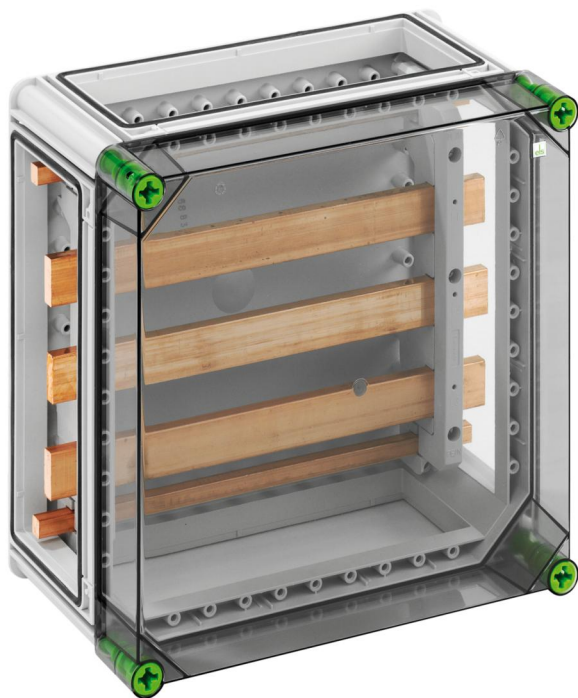

Samleskinneboks

GSi 256

GSi 256

Samleskinneboks

KAN TILPASSES

Produktnummer: 04025601

Dimensjoner: 320 x 320 x 179 mm

Samleskinneboks - industrikkvalitet -, 5-polet, 630A, med CU-skinner, L1...L3: 30 x 10 mm, N: 25 x 10 mm, PE: 12 x 10 mm, uten klemmer, for individuelt utstyr, 3 x bokskobling (GGV)

med gjennomsiktig lokk

Tekniske data

elektriske egenskaper

Nominell driftsspennning AC:	690 V
Nom. isolasjonsspennning AC:	690 V
Nom. isolasjonsspennning DC:	1000 V
Beskyttelsesklasse:	II
Beskyttelsesart:	IP65
Nominell strøm:	630 Ampere
med samleskinnesystem:	ja
UL Type Rating:	3R

Dimensjoner

Bredde:	320 mm
Lengde:	320 mm
Høyde:	179 mm

Materialegenskaper

UV-bestendig:	ja
halogenfri:	ja
Glødetrådtypestet i henhold til EN 60695-2-11:	960 °C
Industrikkvalitet:	ja

mekaniske egenskaper

Monteringstype:	Utenpåliggende materiell
Slagfasthet:	IK08
Dreiemoment for dekselskruen:	2.5 Nm
Kan stables:	ja