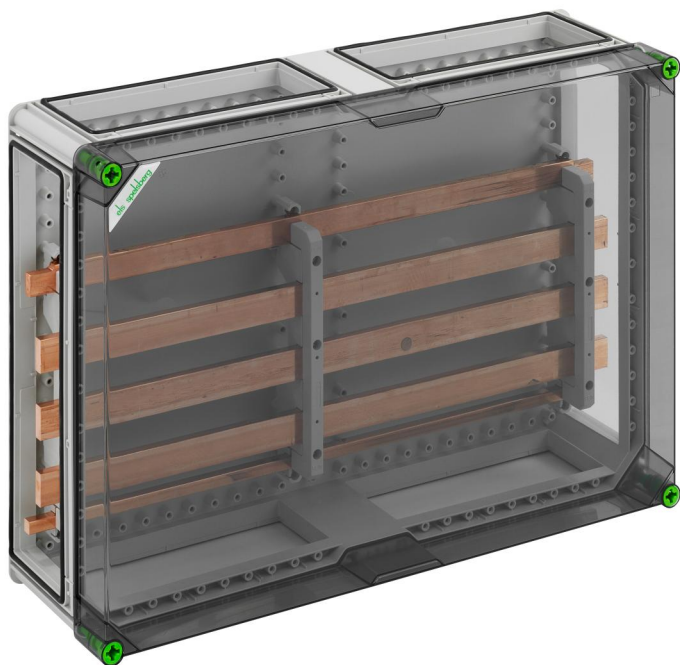

Samleskinneboks

GSi 556 Plus

GSi 556 Plus

Samleskinneboks

KAN TILPASSES

Produktnummer: 04155601

Dimensjoner: 640 x 440 x 179 mm

Samleskinneboks med ekstra koblingsfelt -
industrikkvalitet -, Samleskinnesystem, 5-polet, uten
klemmer, for individuelt utstyr, med gjennomsiktig
lokk, 4 x bokskobling (GGV)

med samleskinnesystem 5-polet 630A, med CU-
skinner, L1...L3: 30 x 10 mm, N: 25 x 10 mm, PE:
12 x 10 mm

IP65

IK08

690V
AC

Tekniske data

elektriske egenskaper

Nom. isolasjonsspenning AC:	690 V
Beskyttelsesklasse:	II
Beskyttelsesart:	IP65
med samleskinnesystem:	ja
UL Type Rating:	3R

Dimensjoner

Bredde:	640 mm
Lengde:	440 mm
Høyde:	179 mm

Materialelegenskaper

UV-bestendig:	ja
halogenfri:	ja
Glødetrådtestet i henhold til EN 60695-2-11:	960 °C
Industrikkvalitet:	ja

mekaniske egenskaper

Monteringstype:	Utenpåliggende materiell
Slagfasthet:	IK08
Dreiemoment for dekselskruen:	2.5 Nm
Kan stables:	ja