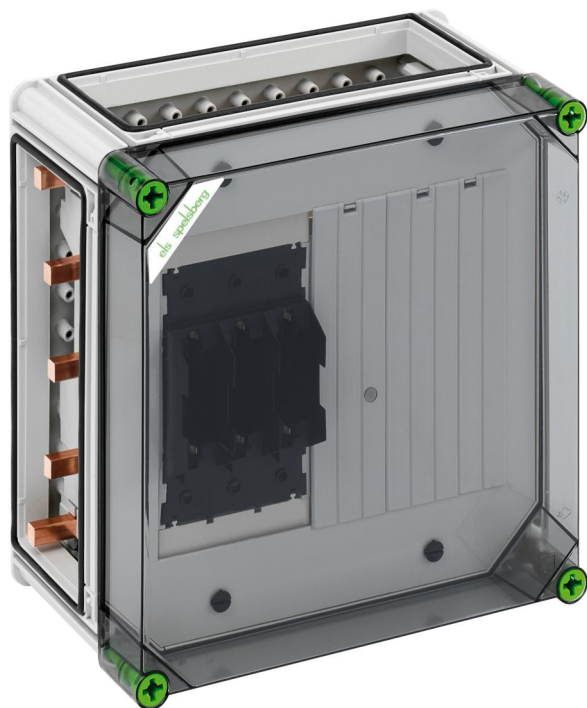

NH-skyvesikringsboks

GSS 2015-250

Dette produktet er utdatert. Til etterfølgerproduktet:
<https://www.spelsberg.no/p/04601501>

GSS 2015-250

NH-skyvesikringsboks

KAN TILPASSES

Produktnummer: 04201501

Dimensjoner: 320 x 320 x 179 mm

NH-skyvesikringsboks - industrikkvalitet -, 1 x NH 00-skyvesikringsunderdel, Klemmekobling 1,5 - 70 mm², Utgang oppe, på samleskinne 5-polet, med 5 samleskinneklemmer 16 - 70 mm², N-klemme 4 - 35 mm², PE-klemme 4 - 35 mm², 3 x bokskobling (GGV)

med gjennomsiktig lokk, på samleskinnesystem 250 A

Tekniske data

elektriske egenskaper

Nominell driftsspenning AC:	690 V
Nom. isolasjonsspenning AC:	690 V
Nom. isolasjonsspenning DC:	1000 V
Beskyttelsesklasse:	II
Beskyttelsesart:	IP65
Nominell strøm:	250 Ampere
UL Type Rating:	3R

Dimensjoner

Bredde:	320 mm
Lengde:	320 mm
Høyde:	179 mm

Materialelegenskaper

UV-bestendig:	ja
halogenfri:	ja
Glødetrådtestet i henhold til EN 60695-2-11:	960 °C
Industrikkvalitet:	ja

mekaniske egenskaper

Slagfasthet:	IK08
Dreiemoment for dekselskrue:	2.5 Nm
Kan stables:	ja