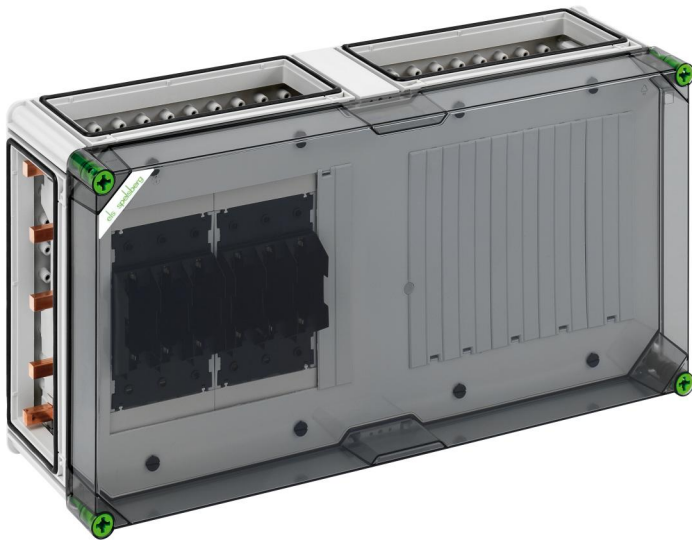

NH-skyvesikringsboks

GSS 4025-400

Dette produktet er utdatert. Til etterfølgerproduktet:
<https://www.spelsberg.no/p/04602584>

GSS 4025-400

NH-skyvesikringsboks

KAN TILPASSES

Produktnummer: 04202584

Dimensjoner: 640 x 320 x 179 mm

NH-skyvesikringsboks - industrikkvalitet -, 2 x NH 00-skyvesikringsunderdel, Klemmekobling 1,5 - 70 mm², Utgang oppe, på samleskinne 5-polet, med 5 samleskinneklemmer 16 - 70 mm², N-klemmer 4 - 35 mm², PE-klemmer 4 - 35 mm², 4 x bokskobling (GGV)

med gjennomsiktig lokk, på samleskinnesystem 400 A

IP65

IK08

690V

AC

Tekniske data

elektriske egenskaper

Nominell driftsspennning AC:	690 V
Nom. isolasjonsspennning AC:	690 V
Nom. isolasjonsspennning DC:	1000 V
Beskyttelsesklasse:	II
Beskyttelsesart:	IP65
Nominell strøm:	400 Ampere
UL Type Rating:	3R

Dimensjoner

Bredde:	640 mm
Lengde:	320 mm
Høyde:	179 mm

Materialelegenskaper

UV-bestendig:	ja
halogenfri:	ja
Glødetrådtestet i henhold til EN 60695-2-11:	960 °C
Industrikkvalitet:	ja

mekaniske egenskaper

Slagfasthet:	IK08
Dreiemoment for dekselskrue:	2.5 Nm
Kan stables:	ja