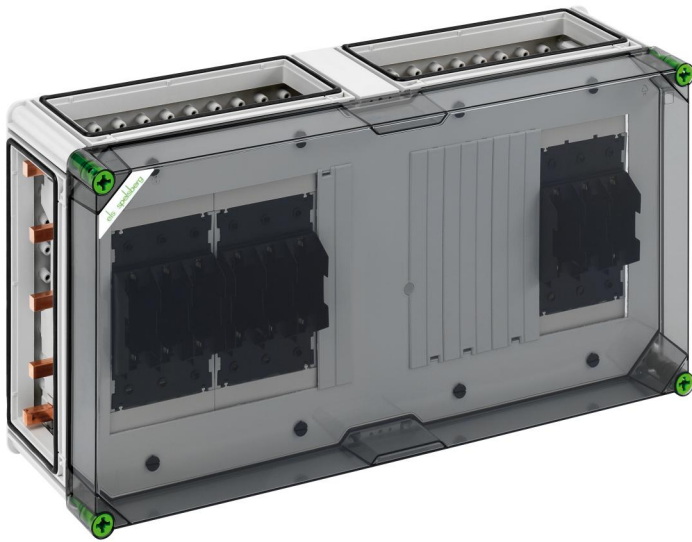

NH-skyvesikringsboks

GSS 4035-250

Dette produktet er utdatert. Til etterfølgerproduktet:
<https://www.spelsberg.no/p/04603501>

GSS 4035-250

NH-skyvesikringsboks

KAN TILPASSES

Produktnummer: 04203501

Dimensjoner: 640 x 320 x 179 mm

NH-skyvesikringsboks - industrikkvalitet -, 3 x NH 00-skyvesikringsunderdel, Klemmekobling 1,5 - 70 mm², Utgang oppe, på samleskinne 5-polet, med 5 samleskinneklemmer 16 - 70 mm², N-klemmer 4 - 35 mm², PE-klemmer 4 - 35 mm², 4 x bokskobling (GGV)

med gjennomsiktig lokk, på samleskinnesystem 250 A

IP65

IK08

690V
AC

Tekniske data

elektriske egenskaper

Nominell driftsspenning AC:	690 V
Nom. isolasjonsspenning AC:	690 V
Nom. isolasjonsspenning DC:	1000 V
Beskyttelsesklasse:	II
Beskyttelsesart:	IP65
Nominell strøm:	250 Ampere
UL Type Rating:	3R

Dimensjoner

Bredde:	640 mm
Lengde:	320 mm
Høyde:	179 mm

Materialelegenskaper

UV-bestendig:	ja
halogenfri:	ja
Glødetrådtestet i henhold til EN 60695-2-11:	960 °C
Industrikkvalitet:	ja

mekaniske egenskaper

Slagfasthet:	IK08
Dreiemoment for dekselskrue:	2.5 Nm
Kan stables:	ja