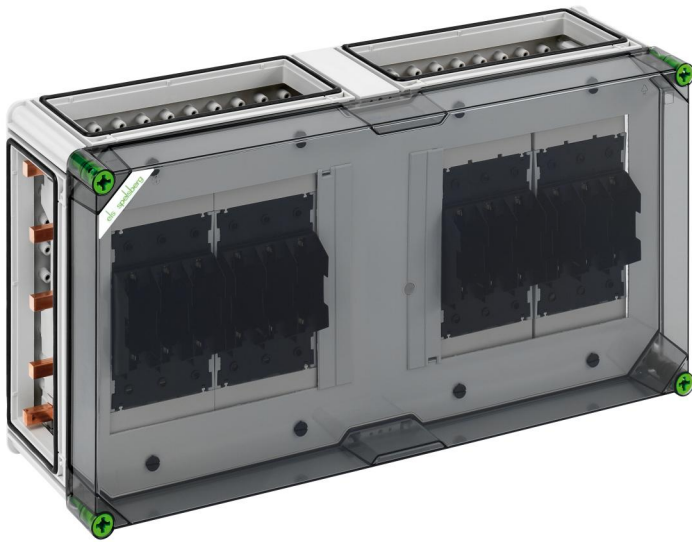

NH-skyvesikringsboks

### GSS 4045-630

NH-skyvesikringsboks

KAN TILPASSES

Produktnummer: 04204586

Dimensjoner: 640 x 320 x 179 mm

NH-skyvesikringsboks - industri kvalitet -, 4 x NH 00-skyvesikringsunderdel, Klemmekobling 1,5 - 70 mm<sup>2</sup>, Utgang oppe, på samleskinne 5-polet, N-klemmer 4 - 35 mm<sup>2</sup>, PE-klemmer 4 - 35 mm<sup>2</sup>, 4 x bokskobling (GGV)

på samleskinnesystem 630 A, med gjennomsiktig lokk