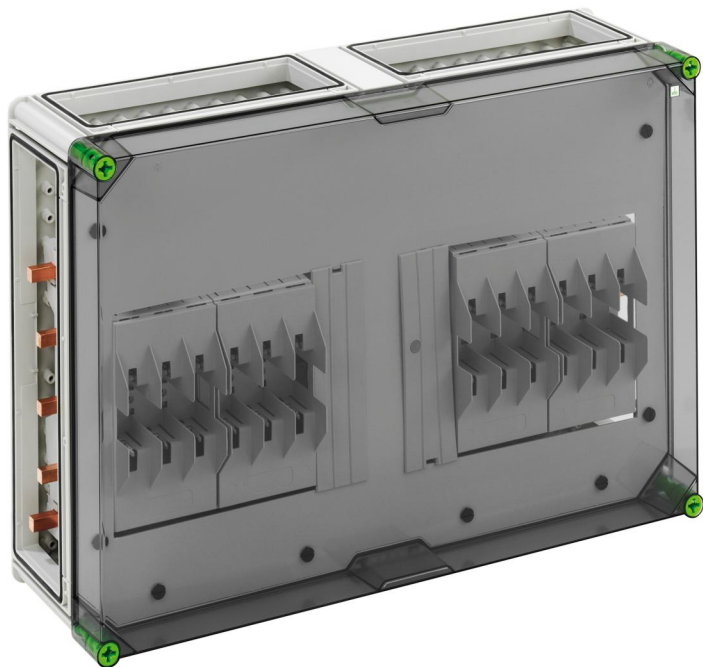

NH-skyvesikringsboks

### GSS 5045-250 Plus

NH-skyvesikringsboks

KAN TILPASSES

Produktnummer: 04354501

Dimensjoner: 640 x 440 x 179 mm

NH-skyvesikringsboks med ekstra koblingsfelt - industriktvalitet -, 4 x NH 00-skyvesikringsunderdel, Nominell strøm 125 A, Klemmekobling 1,5 - 70 mm<sup>2</sup>, Utgang oppe, på samleskinne 5-polet, N-klemme 4 - 35 mm<sup>2</sup>, PE-klemme 4 - 35 mm<sup>2</sup>, 4 x bokskobling (GGV)

på samleskinnesystem 250 A, med gjennomsiktig lokk

IP65

IK08

690V

AC

1000V

DC

### Dimensjoner

Bredde:	640 mm
Lengde:	440 mm
Høyde:	179 mm