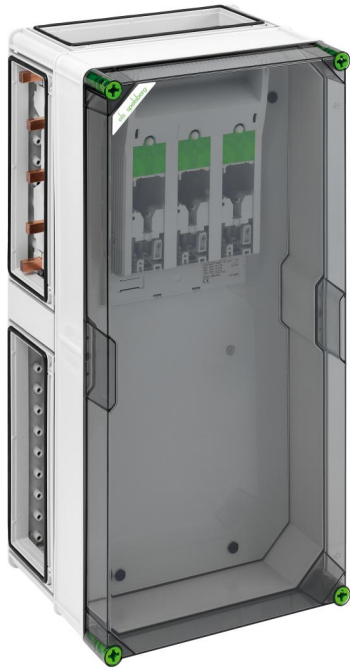

NH-boks lastskilleskyvebryter

### GST 4116-250

**NH-boks lastskilleskyvebryter**

**KAN TILPASSES**

Produktnummer: 04611601

Dimensjoner: 640 x 640 x 254 mm

NH-skyvesikringsboks lastskillebryter -  
industrikkvalitet -, 1 x NH 1 skyvesikrings-  
lastskillebryter, Skrueforbindelse M10, Utgang  
nede, på samleskinne 5-polet, N-klemme 16 - 120  
mm<sup>2</sup>, PE-klemme 16 - 120 mm<sup>2</sup>, 4 x bokskobling  
(GGV)

**Samleskinnesystem 250 A, med transparent lokk**

### Dimensjoner

Bredde:	640 mm
Lengde:	640 mm
Høyde:	254 mm