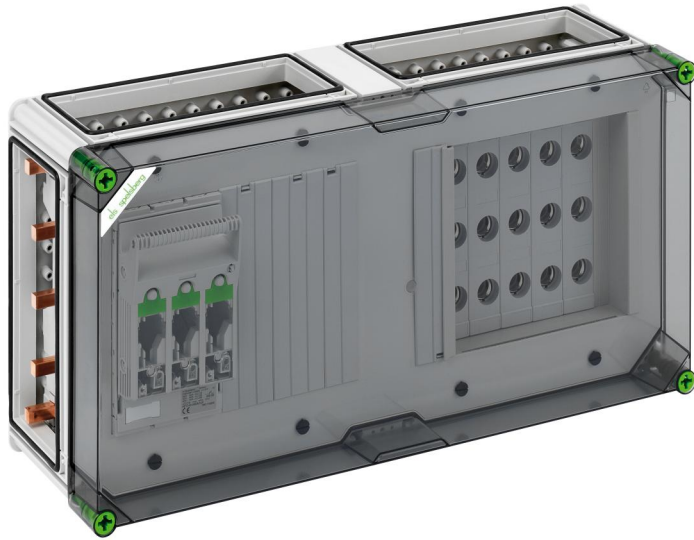

Kombi-skyvebryterboks

GST 401 KN-400

GST 401 KN-400

Kombi-skyvebryterboks

KAN TILPASSES

Produktnummer: 04640184

Dimensjoner: 640 x 320 x 179 mm

Kombi-skyvebryterboks - industrikkvalitet -, 1 x NH 00 skyvesikrings-lastskillebryter, Klemmekobling 1,5 - 50 mm², Utgang universal, 5 x 3-polet D02-skyvesikringssokkel, E 18-gjenger, Skrueforbindelse 1,5 - 25 mm², på samleskinne 5-polet, med 5 samleskinneklemmer 16 - 70 mm², N-klemme 4 - 35 mm², PE-klemme 4 - 35 mm², N-klemmer 1,5 - 16 mm², PE-klemmer 1,5 - 16 mm², 4 x bokskobling (GGV)

Samleskinnesystem 400 A, med transparent lokk

IP65

IK08

400V
AC

Tekniske data

elektriske egenskaper

Nominell driftsspenning AC:	400 V
Beskyttelsesklasse:	II
Beskyttelsesart:	IP65
Nominell strøm:	400 Ampere
UL Type Rating:	3R

Dimensjoner

Bredde:	640 mm
Lengde:	320 mm
Høyde:	179 mm

Materialeegenskaper

UV-bestendig:	ja
halogenfri:	ja
Glødetrådtestet i henhold til EN 60695-2-11:	960 °C
Industrikkvalitet:	ja

mekaniske egenskaper

Slagfasthet:	IK08
Dreiemoment for dekselskruen:	2.5 Nm
Kan stables:	ja