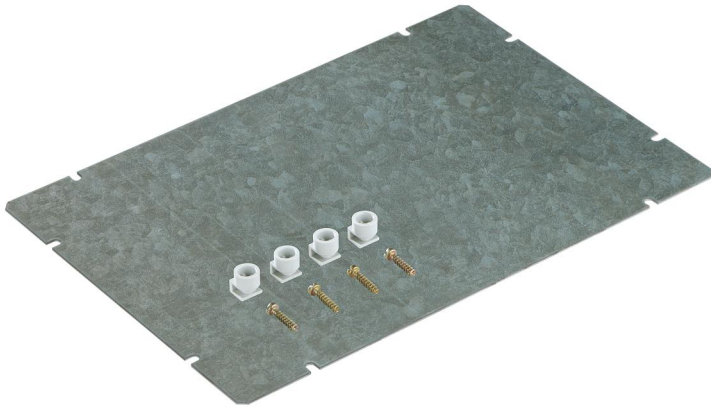

Monteringsplate
GMS 4

GMS 4

Monteringsplate

Produktnummer: 07100401

Dimensjoner: 260 x 580 x 2 mm

Monteringsplate, galvanisert stålplate, 2 mm tykk,
med monteringssett

Tekniske data

Dimensjoner

Bredde:	260 mm
Lengde:	580 mm
Høyde:	2 mm

Materialelegenskaper

Industrikvalitet:	nei
-------------------	-----