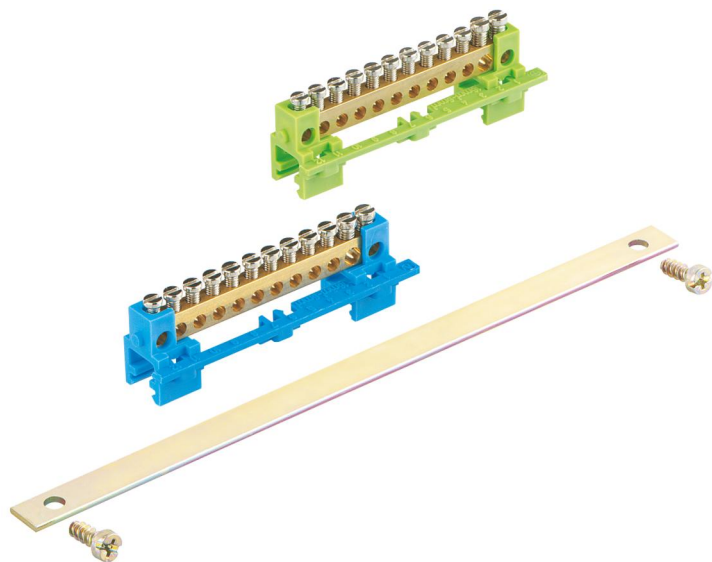

PE/N-klemme

PNS 123

PNS 123

PE/N-klemme

Produktnummer: 07412301

Dimensjoner: 220 x 32 x 22 mm

PE/N-klemme for montering i GTA
automatsikringsbokser som ekstraklemmer eller
som reserve

**2 x 12-polet, 6/16 mm², for GTA 114, GTA 228,
GTA 342, GTA 456**

Tekniske data

elektriske egenskaper

Nominell driftsspenning AC:	400 V
Nominell strøm:	76 Ampere
Poltall:	2
støtsikker:	nei
Tilkobling 1: Tilkoblingstype:	Skruer
Tilkobling 1: Klemmepunkt per pol:	12
Tilkobling 1: Tilpasset Cu kabel:	1
Tilkobling 1: minimum ledertverrsnitt enkjerne:	6 mm ²
Tilkobling 1: Maks ledertverrsnitt enkjerne:	16 mm ²
Tilkobling 2: tilkoblingstype:	skruer
Tilkobling 2: Koblebart ledertverrsnitt, enkeltleder (min):	1.5 mm ²
Tilkobling 2: Koblebart ledertverrsnitt, enkeltleder (max):	6 mm ²

Dimensjoner

Bredde:	220 mm
Lengde:	32 mm
Høyde:	22 mm

Materialeegenskaper

Glødetrådtypestet i henhold til EN 60695-2-11:	960 °C
Industrikkvalitet:	nei

mekaniske egenskaper

Tilkobling 1: Tiltrekkingsmoment:	1.4 Nm
-----------------------------------	--------