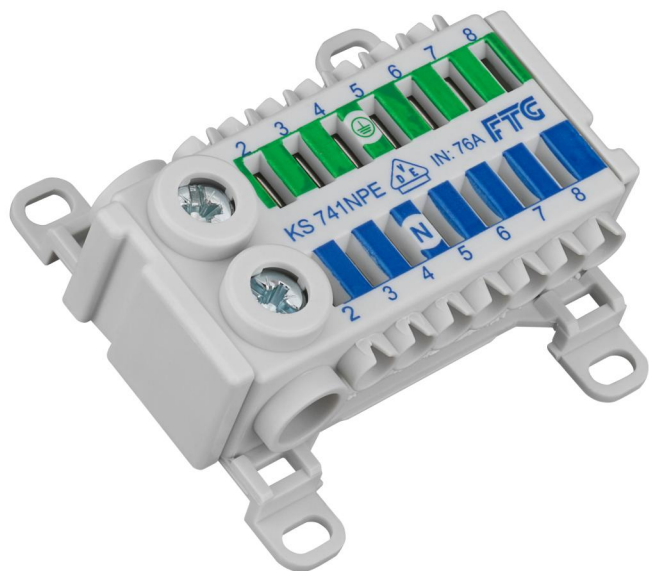

Klemme

KLS PEN 35-SL

KLS PEN 35-SL

Klemme

Produktnummer: 07422501

Dimensjoner: 58 x 53 x 23,8 mm

PE/N-klemme for montering i GTA
automatsikringsbokser som ekstraklemmer eller
som reserve

**1 modul, blå/grønn, 76 A, 2 x (1 x 25 mm² + 7 x 4
mm²) for NS 35**

Tekniske data

elektriske egenskaper

Nominell driftsspenning AC:	450 V
Nominell strøm:	76 Ampere
Poltall:	1
støtsikker:	Ja
Tilkobling 1: Tilkoblingstype:	Skruer
Tilkobling 1: Klemmepunkt per pol:	2
Tilkobling 1: Tilpasset Cu kabel:	1
Tilkobling 1: Koblebart ledertverrsnitt, fintråd med hylse (min):	2.5 mm ²
Tilkobling 1: Koblebart ledertverrsnitt, fintråd med hylse (maks):	16 mm ²
Tilkobling 1: minimum ledertverrsnitt enkjerne:	2.5 mm ²
Tilkobling 1: Maks ledertverrsnitt enkjerne:	25 mm ²
Tilkobling 1: minimum ledertverrsnitt strandet:	2.5 mm ²
Tilkobling 1: Maks ledertverrsnitt strandet:	25 mm ²
Tilkobling 2: tilkoblingstype:	Skrueløs
Tilkobling 2: Avisoleringslengde:	10 mm
Tilkobling 2: Terminalpunkter per pol:	14
Tilkobling 2: Egnet for Cu-ledere:	1
Tilkobling 2: Koblebart ledertverrsnitt, fintråd med hylse (min):	0.5 mm ²
Tilkobling 2: Koblebart ledertverrsnitt, fintråd med hylse (maks):	4 mm ²
Tilkobling 2: Koblebart ledertverrsnitt, enkeltleder (min):	0.5 mm ²
Tilkobling 2: Koblebart ledertverrsnitt, enkeltleder (max):	4 mm ²

Dimensjoner

Bredde:	58 mm
Lengde:	53 mm
Høyde:	23.8 mm

Materialeegenskaper

Brennbarhetsklasse i henhold til UL94:	V0
Glødetrådstestet i henhold til EN 60695-2-11:	960 °C
Industrikvalitet:	nei