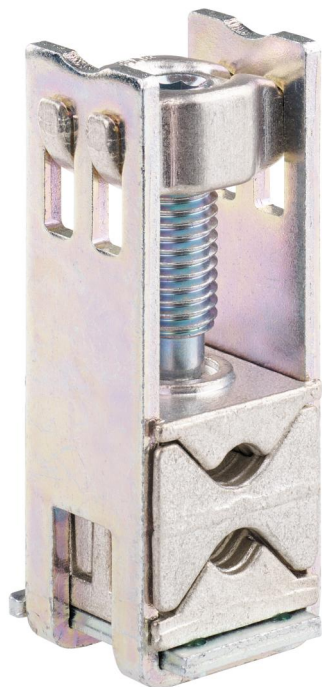

Samleskinneklemmer

SKL 092

SKL 092

Samleskinneklemmer

Produktnummer: 07509201

Dimensjoner: 30 x 36 x 106 mm

Samleskinneklemme, for skinner 12 x 5 mm / 12 x 10 mm, for aluminiums- og kobberleder

for AL/CU-leder 1x (25-50)re, 1x (25-150)rm, 1x (50-150)se, 1x (35-150)sm, 2x (25-50)re, 2x (25-70)rm, 2x (50-70)se, 2x (35-70)sm

Tekniske data

elektriske egenskaper

maks. ledertverrsnitt:	185 mm ²
Poltall:	1
støtsikker:	nei
Tilkobling 1: Tilkoblingstype:	Skruer
Tilkobling 1: Klemmepunkt per pol:	1
Tilkobling 1: Tilpasset Cu kabel:	1
Tilkobling 1: Tilpasset Al kabel:	1
Tilkobling 1: minimum ledertverrsnitt enkjerne:	25 mm ²
Tilkobling 1: Maks ledertverrsnitt enkjerne:	185 mm ²
Tilkobling 1: minimum ledertverrsnitt strandet:	25 mm ²
Tilkobling 1: Maks ledertverrsnitt strandet:	185 mm ²

Dimensjoner

Bredde:	30 mm
Lengde:	36 mm
Høyde:	106 mm

Materialegenskaper

Industrikvalitet:	nei
-------------------	-----

mekaniske egenskaper

Tilkobling 1: Tiltrekkingsmoment:	40 Nm
-----------------------------------	-------