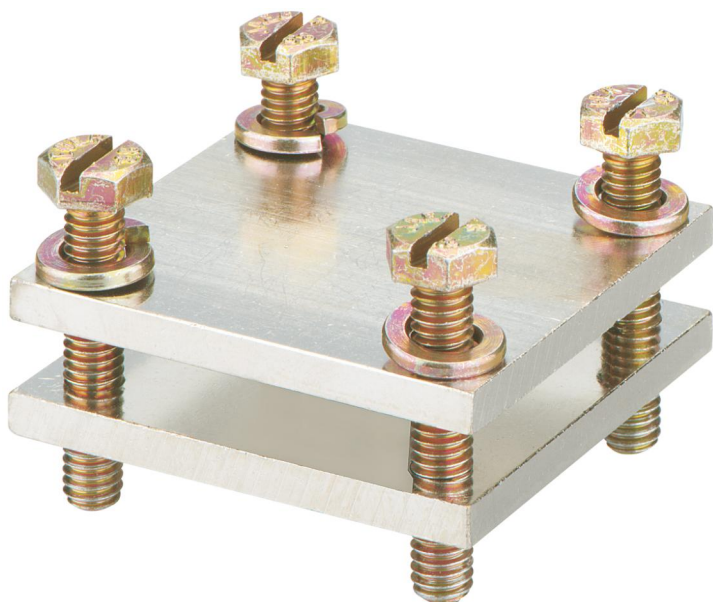

Samleskinneklemmer

SKL 333

SKL 333

Samleskinneklemmer

Produktnummer: 07533301

Dimensjoner: 55 x 55 x 45 mm

Samleskinneklemme, for store koblingstverrsnitt,
for kobberskinner 20 x 5 mm til 30 x 10 mm

**Tilkobling for flatkobber, Klemfelt 30 x 30 mm x
5 - 20 mm**

Tekniske data

elektriske egenskaper

Poltall:	1
støtsikker:	nei
Tilkobling 1: Tilkoblingstype:	Skruer
Tilkobling 1: Klemmepunkt per pol:	1
Tilkobling 1: Tilpasset Cu kabel:	1
Tilkobling 1: Tilpasset Al kabel:	1

Dimensjoner

Bredde:	55 mm
Lengde:	55 mm
Høyde:	45 mm

Materialegenskaper

Industrikkvalitet:	nei
--------------------	-----

mekaniske egenskaper

Tilkobling 1: Tiltrekkingsmoment:	36 Nm
-----------------------------------	-------