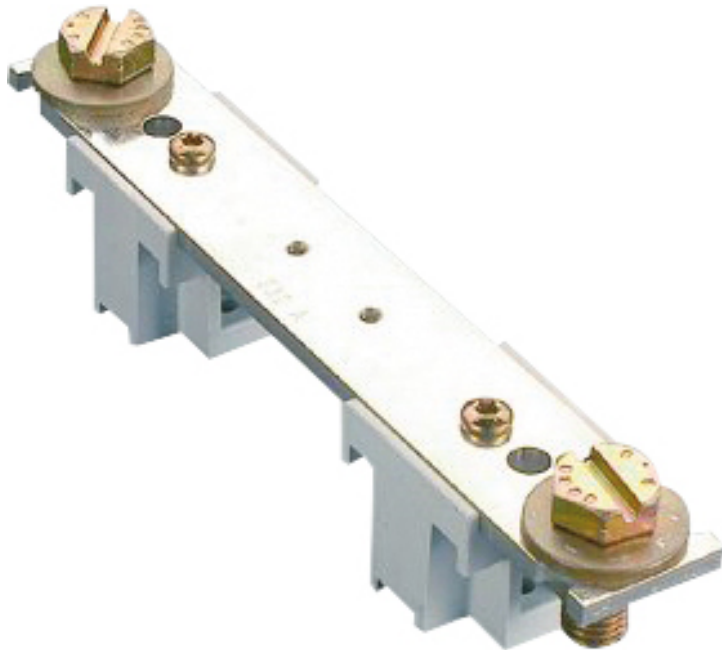

PEN-klemme

GN 3

GN 3

PEN-klemme

Produktnummer: 07603201

Dimensjoner: 37 x 198 x 46 mm

for monteringsplate

**N-klemme NH 3 for monteringsplate,
Tilkoblingskrue M12**

Tekniske data

elektriske egenskaper

Nominell driftsspenning AC:	690 V
Måle-driftsspenning DC:	440 V
Nominell strøm:	630 Ampere
Poltall:	1
støtsikker:	nei
Tilkobling 1: Tilkoblingstype:	Skruer
Tilkobling 1: Klemmepunkt per pol:	2
Tilkobling 1: Tilpasset Cu kabel:	1
Tilkobling 1: Tilpasset Al kabel:	0

Dimensjoner

Bredde:	37 mm
Lengde:	198 mm
Høyde:	46 mm

Materialelegenskaper

Glødetrådstestet i henhold til EN 60695-2-11:	960 °C
Industrikkvalitet:	nei

Materiale

Materiale til isolerende element:	Termoplast
-----------------------------------	------------