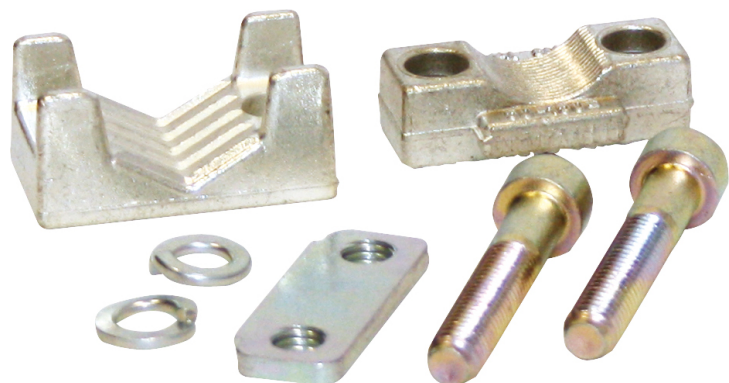

Prismeklemme

KP NH 2

KP NH 2

Prismeklemme

Produktnummer: 07670201

Dimensjoner: 27 x 20,2 x 21 mm

Prismeklemme for tilkobling av aluminiums- og kobberledere til PE- og N-klemmer (GPE, GN) og til NH-koblingsenheter i AKi-sikrings- og bryterbokser (AKi-SS, AKi-ST)

**for AL/CU-leder 1x (50-240)rm/rf/sm,
Aluminiumsleder, se Teknisk vedlegg, Sett = 1
stk.**

Tekniske data

elektriske egenskaper

Poltall:	1
støtsikker:	nei
Tilkobling 1: Tilkoblingstype:	Skruer
Tilkobling 1: Klemmepunkt per pol:	1
Tilkobling 1: Tilpasset Cu kabel:	1
Tilkobling 1: Tilpasset Al kabel:	1
Tilkobling 1: Koblebart ledertverrsnitt, fintråd uten hylse (min):	50 mm ²
Tilkobling 1: Koblebart ledertverrsnitt, fintråd uten hylse (maks):	240 mm ²
Tilkobling 1: Koblebart ledertverrsnitt, fintråd med hylse (min):	50 mm ²
Tilkobling 1: Koblebart ledertverrsnitt, fintråd med hylse (maks):	240 mm ²
Tilkobling 1: minimum ledertverrsnitt enkjerne:	50 mm ²
Tilkobling 1: Maks ledertverrsnitt enkjerne:	240 mm ²
Tilkobling 1: minimum ledertverrsnitt strandet:	50 mm ²
Tilkobling 1: Maks ledertverrsnitt strandet:	240 mm ²

Dimensjoner

Bredde:	27 mm
Lengde:	20.2 mm
Høyde:	21 mm

Materialegenskaper

Industrikkvalitet:	nei
--------------------	-----