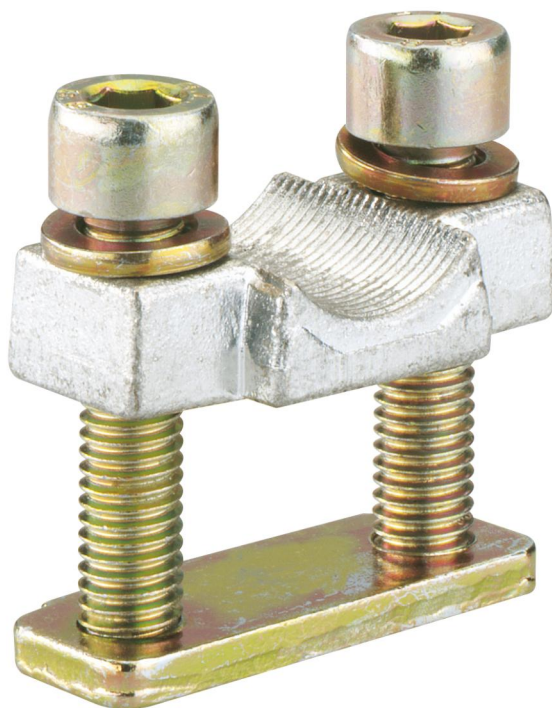

Flenskoblingsklemme

## KF NH 1

#### Flenskoblingsklemme

Produktnummer: 07671101

Dimensjoner: 120 x 80 x 10 mm

for NH-sikringsunderdel, for NH sikringslastskillebryter, for PE/N-klemmer, for kobberledning, for lamellert flatkobber

**Hurtigkobling, for CU-leder 1x (70-150)mm<sup>2</sup>/rf, lam. flatkobber 18 x 2-14 mm**

### Dimensjoner

Bredde:	120 mm
Lengde:	80 mm
Høyde:	10 mm