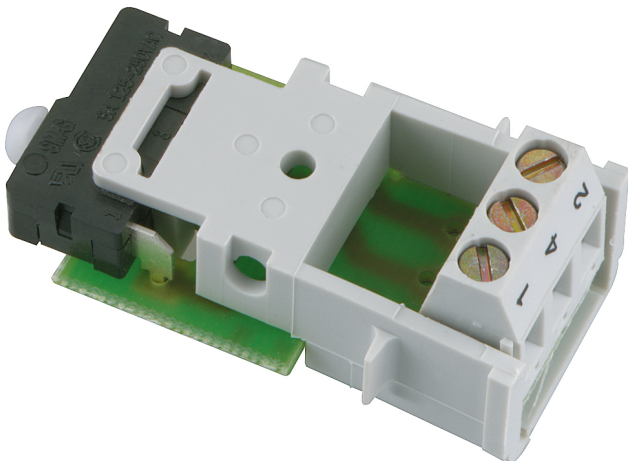

Tilbehør skillebrytere

GHT 161

GHT 161

Tilbehør skillebrytere

Produktnummer: 07716101

Dimensjoner: 20 x 90 x 90 mm

Hjelpebryter, for lastskillebryter

**Hjelpebryter med 1 åpner og 1 lukker, GTE 108,
for lastskillebryter, GTE 106, GTE 210, GTE 216**

Tekniske data

Dimensjoner

Bredde:	20 mm
Lengde:	90 mm
Høyde:	90 mm

Materialeegenskaper

Industrikvalitet:	nei
-------------------	-----

mekaniske egenskaper

Type tilbehør:	annet
----------------	-------