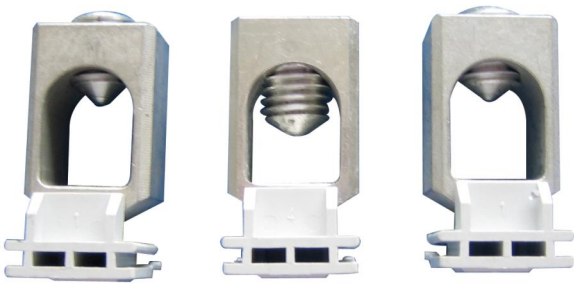

## **GKL 250 AL**

### **GKL 250 AL**

**Tilbehør til strømbryter**

Produktnummer: 07725001

Klemmer, for strømbryter, Sett = 3 stk.

**Burklemme 1x (90-185 mm<sup>2</sup>) stiv, for CU / AL -  
ledninger, for strømbryter GLE 425**