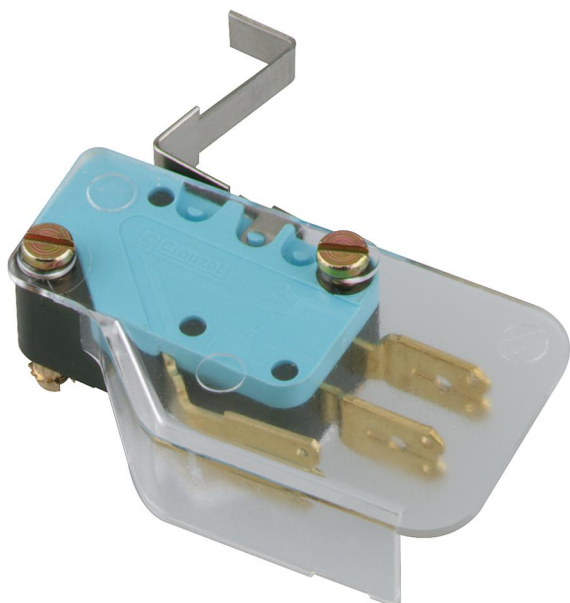

Tilbehør skillebrytere

## GHT 631

### GHT 631

**Tilbehør skillebrytere**

Produktnummer: 07763101

Dimensjoner: 20 x 40 x 40 mm

Hjelpebryter, for lastskillebryter

**Hjelpebryter med 1 omkoblingskontakt, GTE 440,  
for lastskillebryter, GTE 425, GTE 463**

### Dimensjoner

Bredde:	20 mm
Lengde:	40 mm
Høyde:	40 mm