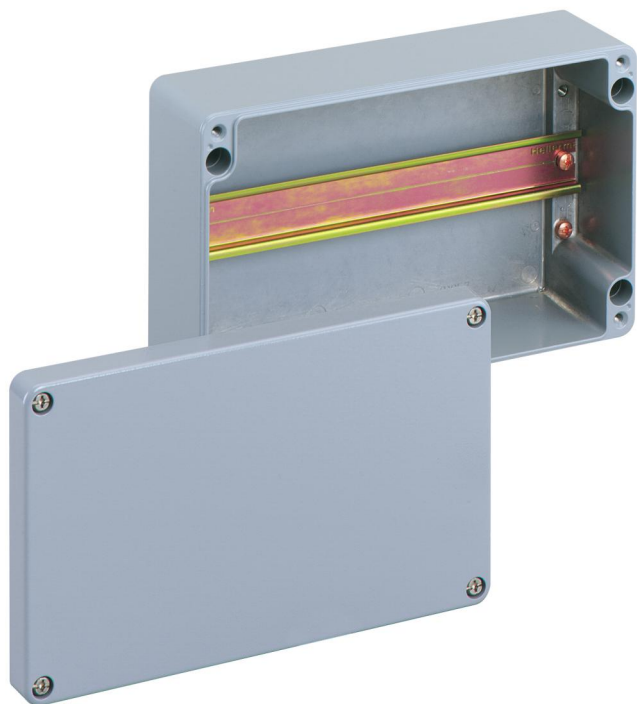

Rekkeklemmekapslinger

### ALR 2616-L

Rekkeklemmekapslinger

KAN TILPASSES

Produktnummer: 16091201

Dimensjoner: 260 x 160 x 91 mm

Rekkeklemmekapslinger, med beskyttelsesklasse IP66, Nominelt tverrsnitt 4 mm<sup>2</sup>, Ui=400V AC, Aluminium, innvendige feste-punkt, for installasjoner i industriarenaen og vernede uteområder

uten klemmer, med monteringskinne NS35