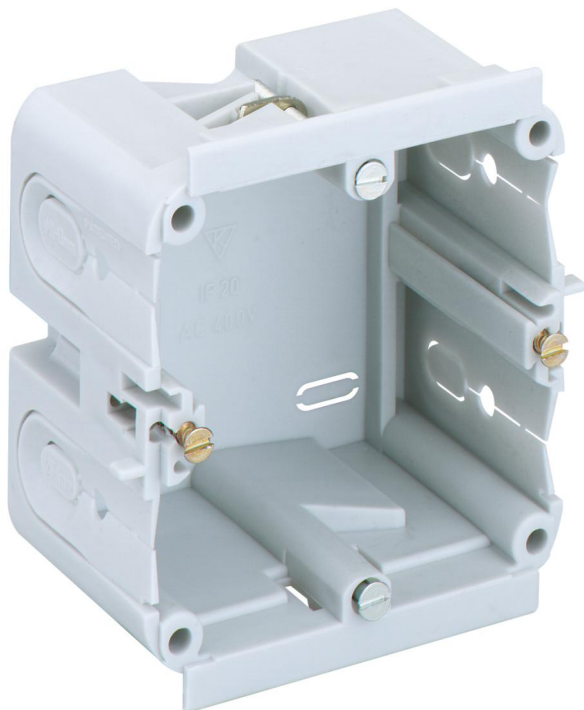

Kanalmonteringsboks

KD 1 70/47 F1 gr

KD 1 70/47 F1 gr

Kanalmonteringsboks

Produktnummer: 36110701

Dimensjoner: 80 x 79 x 47 mm

Kanalmonteringsboks, Nominell isolasjonsspenning:
400V AC, Sertifisert til VDE (DIN EN 50085-1 (VDE
0604-1))

**for montering i Gewiss og Rehau
veggkanal-/apparatinstallasjonskanaler**

Tekniske data

elektriske egenskaper

Nom. isolasjonsspenning AC:	400 V
-----------------------------	-------

Farger

Farge overdel:	grå
----------------	-----

Dimensjoner

Bredde:	80 mm
---------	-------

Lengde:	79 mm
---------	-------

Høyde:	47 mm
--------	-------

Materialegenskaper

halogenfri:	nei
-------------	-----

Industrikvalitet:	nei
-------------------	-----