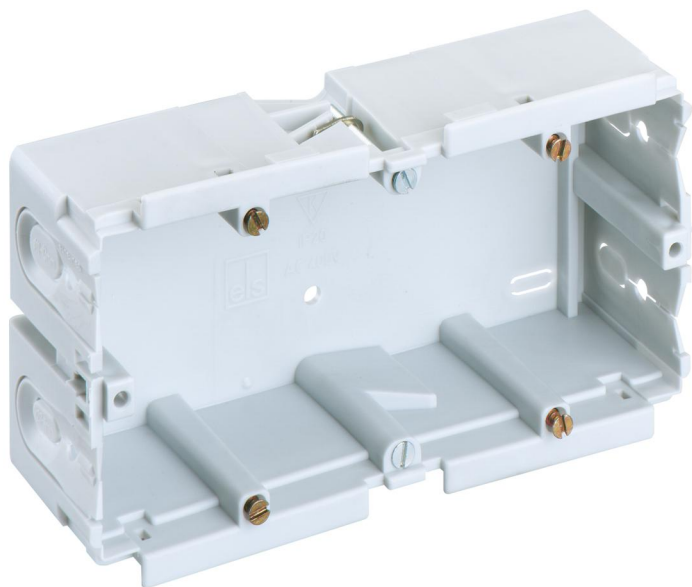

Kanalmonteringsboks

KD 2 70/44 F1 gr

KD 2 70/44 F1 gr

Kanalmonteringsboks

Produktnummer: 36210401

Dimensjoner: 80 x 142 x 44 mm

Kanalmonteringsboks, Nominell isolasjonsspenning:
400V AC, Sertifisert til VDE (DIN EN 50085-1 (VDE
0604-1))

**2-veis, for montering i Gewiss og Rehau
veggkanal-/apparatinstallasjonskanaler**

Tekniske data

elektriske egenskaper

Nom. isolasjonsspenning AC:	400 V
-----------------------------	-------

Farger

Farge overdel:	grå
----------------	-----

Dimensjoner

Bredde:	80 mm
---------	-------

Lengde:	142 mm
---------	--------

Høyde:	44 mm
--------	-------

Materialegenskaper

halogenfri:	nei
-------------	-----

Industrikvalitet:	nei
-------------------	-----