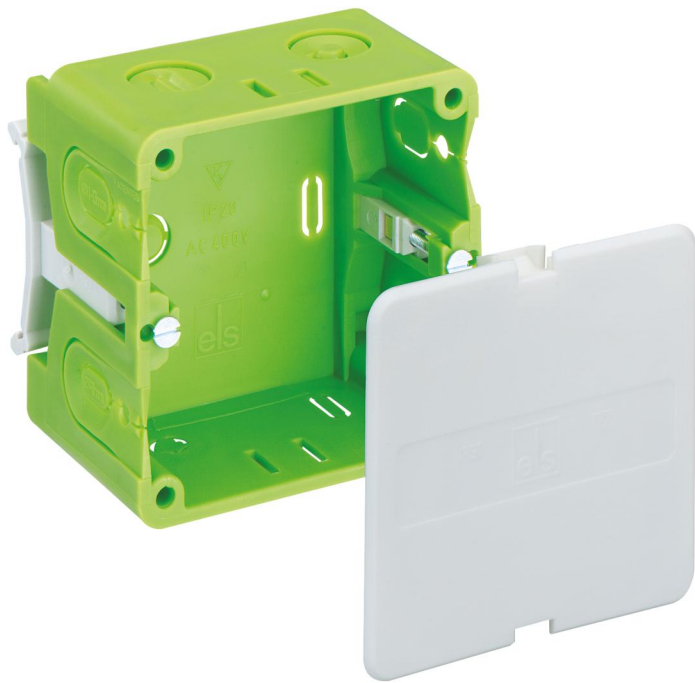

Kanalmonteringsboks

KAD 42 K2 gn

KAD 42 K2 gn

Kanalmonteringsboks

Produktnummer: 37004201

Dimensjoner: 71 x 71 x 48,7 mm

Kanalmonteringsboks, med lokk, brukbar som koblingsboks, for montering i Gewiss, Rehau og Niedax veggkanaler/installasjonskanaler, Nominell isolasjonsspenning: 400V AC, Sertifisert til VDE (DIN EN 50085-1 (VDE 0604-1))

med lokk, kan brukes som koblingsboks, for montering i Gewiss, Rehau og Niedax rekkverkskanaler/apparatinstallasjonskanaler

Tekniske data

elektriske egenskaper

Nom. isolasjonsspenning AC:	400 V
-----------------------------	-------

Farger

Farge overdel:	grønn
----------------	-------

Dimensjoner

Bredde:	71 mm
---------	-------

Lengde:	71 mm
---------	-------

Høyde:	48.7 mm
--------	---------

Materialegenskaper

halogenfri:	nei
-------------	-----