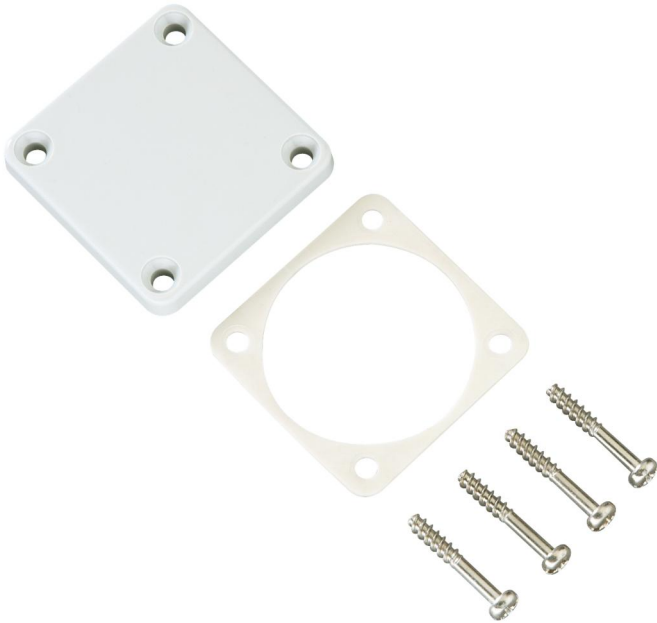

## **KD BD/SCHUKO®**

### **KD BD/SCHUKO®**

**Blindlokk**

Produktnummer: 51003801

Dimensjoner: 50 x 50 x 6 mm

Blinddeksel for tom kapsling, for lukking av kontaktåpninger som ikke trengs

---

### Dimensjoner

---

Bredde:	50 mm
---------	-------

---

Lengde:	50 mm
---------	-------

---

Høyde:	6 mm
--------	------

---