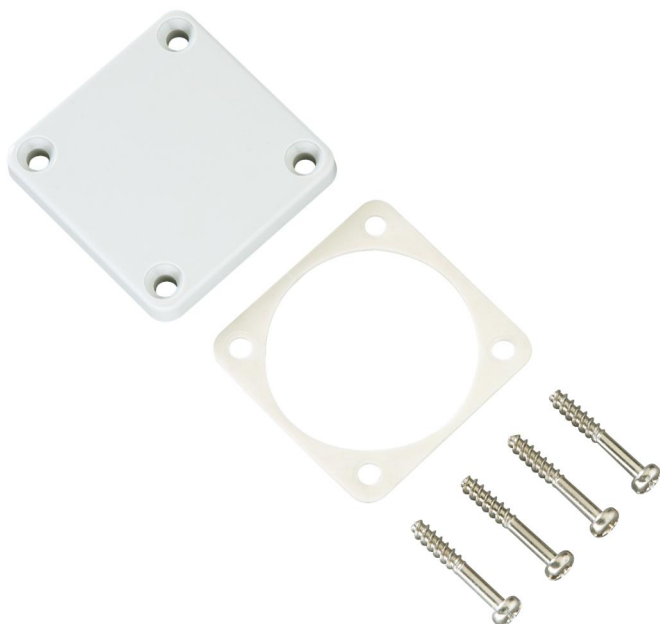

## **KD BD/CEE**

#### **Blindlokk**

Produktnummer: 51006001

Dimensjoner: 75 x 75 x 6 mm

Blinddeksel for tom kapsling, for lukking av kontaktåpninger som ikke trengs

---

### Dimensjoner

---

Bredde:	75 mm
---------	-------

---

Lengde:	75 mm
---------	-------

---

Høyde:	6 mm
--------	------

---