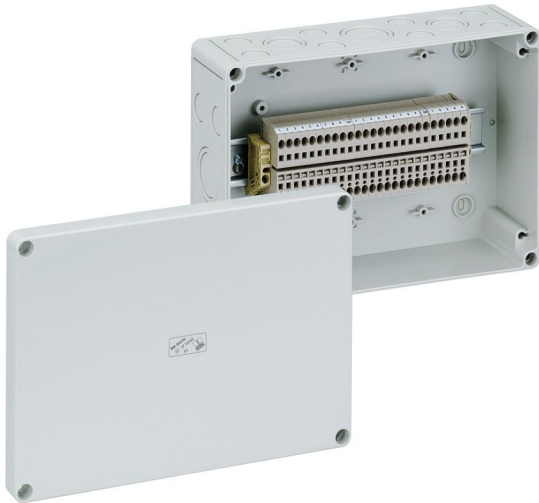

Rekkeklemmekapslinger

RK 4/25 SL-25x4²

RK 4/25 SL-25x4²

Rekkeklemmekapslinger

KAN TILPASSES

Produktnummer: 61002501

E-nummer: 1226508

Dimensjoner: 254 x 180 x 90 mm

Rekkeklemmekapslinger, med beskyttelsesklasse IP54/IP66, Nominelt tverrsnitt 4 mm², Ui=400V AC, Polystyren, innvendige feste-punkt, for standard innendørs installasjoner

utstyrt med 25 skruløse terminaler 4mm³, (type Weidmüller ZDU 4)

Vedlagt tilbehør:

8 Påmonteringsstuss IP54 M20 tetningsområde

8 - 13,5 mm, 2 Påmonteringsstuss IP54 M25

tetningsområde 9 - 18,5 mm, 1

Påmonteringsstuss IP54 M32 tetningsområde 13 - 23 mm

Til industrielt produkt:

Dimensjoner

Bredde:	254 mm
Lengde:	180 mm
Høyde:	90 mm

Materialegenskaper

UV-bestendig:	nei
halogenfri:	ja
Brennbarhetsklasse i henhold til UL94:	HB
Glødetrådtestet i henhold til EN 60695-2-11:	650 °C
Industrikkvalitet:	nei