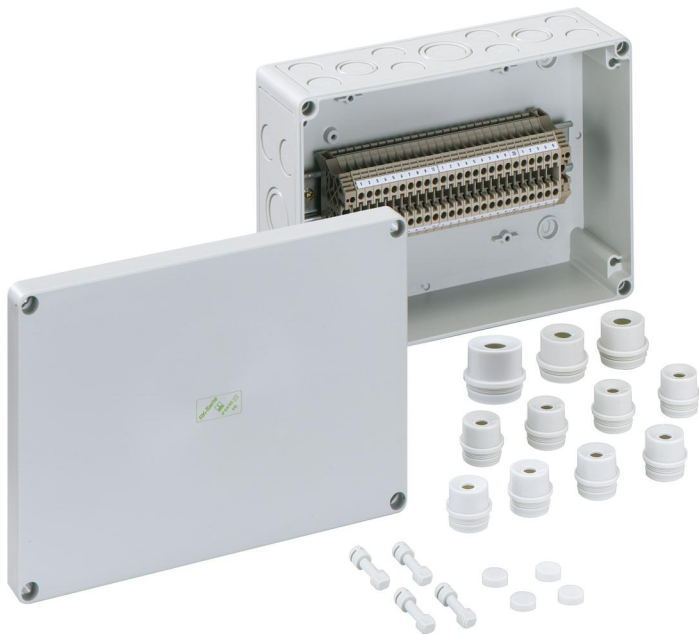

Rekkeklemmekapslinger

RK 4/25-25x4²

RK 4/25-25x4²

Rekkeklemmekapslinger

KAN TILPASSES

Produktnummer: 61502501

Dimensjoner: 254 x 180 x 90 mm

Rekkeklemmekapslinger, med beskyttelsesklasse IP54/IP66, Nominelt tverrsnitt 4 mm², Ui=400V AC, Polystyren, innvendige feste-punkt, for standard innendørs installasjoner

utstyrt med 25 skrueterminaler 4mm³, (type Weidmüller WDU 4)

Vedlagt tilbehør:

8 Påmonteringsstuss IP54 M20 tetningsområde

8 - 13,5 mm, 2 Påmonteringsstuss IP54 M25

tetningsområde 9 - 18,5 mm, 1

Påmonteringsstuss IP54 M32 tetningsområde 13 - 23 mm

Til industrielt produkt:

<https://www.spelsberg.no/p/63502501>

Tekniske data

elektriske egenskaper

Nom. isolasjonsspenning AC:	400 V
maks. ledertverrsnitt:	4 mm ²
Beskyttelsesklasse:	II
Beskyttelsesart:	IP54/IP66
UL Type Rating:	ikke aktuelt

Dimensjoner

Bredde:	254 mm
Lengde:	180 mm
Høyde:	90 mm

Materialegenskaper

UV-bestendig:	nei
halogenfri:	ja
Brennbarhetsklasse i henhold til UL94:	HB
Glødetrådstestet i henhold til EN 60695-2-11:	650 °C
Industrikkvalitet:	nei