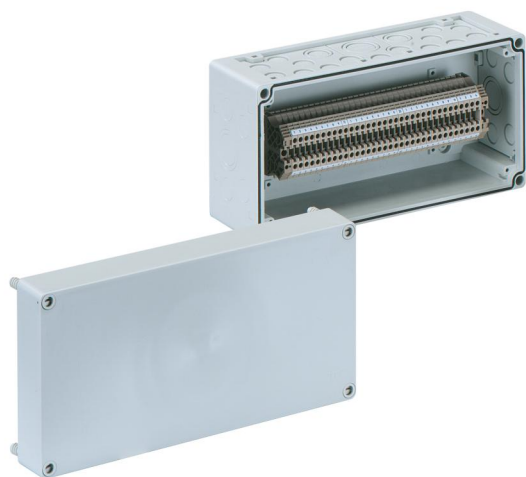

Rekkeklemmekapslinger

RKA 4/34 SL-34x4²

RKA 4/34 SL-34x4²

Rekkeklemmekapslinger

KAN TILPASSES

Produktnummer: 62003401

Dimensjoner: 300 x 150 x 132 mm

Rekkeklemmekapslinger, med beskyttelsesklasse IP65, Nominelt tverrsnitt 4 mm², Ui=400V AC, Polystyren, innvendige feste-punkt, for standard innendørs installasjoner

utstyrt med 34 skruløse terminaler 4mm³, (type Weidmüller ZDU 4)

Vedlagt tilbehør:

10 Dobbelmembranstuss IP66 M20

tetningsområde 7 - 12 mm, 2

Dobbelmembranstuss IP66 M25 tetningsområde

9 - 16 mm, 2 Dobbelmembranstuss M32

tetningsområde 14 - 21 mm, 1

Dobbelmembranstuss IP66 M40 tetningsområde

19 - 28 mm

IP65

4²

IK07

400V

AC

Materialegenskaper

UV-bestendig:	nei
halogenfri:	ja
Brennbarhetsklasse i henhold til UL94:	HB
Glødetrådtestet i henhold til EN 60695-2-11:	650 °C
Industrikkvalitet:	nei

mekaniske egenskaper

Monteringstype:	Vegg-/takmontering
Slagfasthet:	IK07
kan plomberes:	ja
Feste:	innvendige feste-punkt