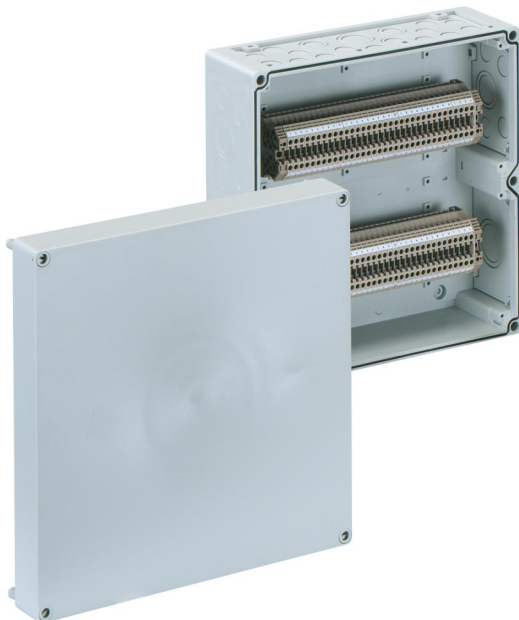

Rekkeklemmekapslinger

RKA 4/68 SL-68x4²

RKA 4/68 SL-68x4²

Rekkeklemmekapslinger

KAN TILPASSES

Produktnummer: 62006801

E-nummer: 1242958

Dimensjoner: 300 x 300 x 132 mm

Rekkeklemmekapslinger, med beskyttelsesklasse IP65, Nominelt tverrsnitt 4 mm², Ui=400V AC, Polystyren, innvendige feste-punkt, for standard innendørs installasjoner

utstyrt med 68 skruløse terminaler 4mm³, (type Weidmüller ZDU 4)

Vedlagt tilbehør:

10 Dobbelmembranstuss IP66 M20

tetningsområde 7 - 12 mm, 2

Dobbelmembranstuss IP66 M25 tetningsområde

9 - 16 mm, 2 Dobbelmembranstuss M32

tetningsområde 14 - 21 mm, 1

Dobbelmembranstuss IP66 M40 tetningsområde

19 - 28 mm