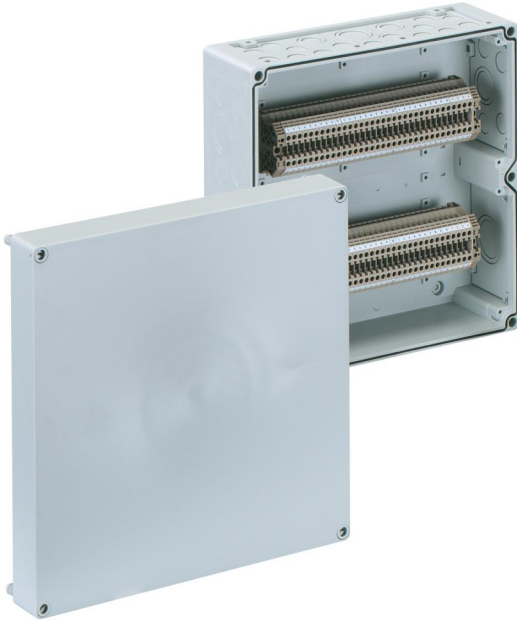

Rekkeklemmekapslinger

RKA 4/68-68x4²

RKA 4/68-68x4²

Rekkeklemmekapslinger

KAN TILPASSES

Produktnummer: 62506801

Dimensjoner: 300 x 300 x 132 mm

Rekkeklemmekapslinger, med beskyttelsesklasse IP65, Nominelt tverrsnitt 4 mm², Ui=400V AC, Polystyren, innvendige feste-punkt, for standard innendørs installasjoner

med 68 skruklemmer 4mm³, (type Weidmüller WDU 4)

Vedlagt tilbehør:

10 Dobbelmembranstuss IP66 M20

tetningsområde 7 - 12 mm, 2

Dobbelmembranstuss IP66 M25 tetningsområde

9 - 16 mm, 2 Dobbelmembranstuss M32

tetningsområde 14 - 21 mm, 1

Dobbelmembranstuss IP66 M40 tetningsområde

19 - 28 mm

IP65

4²

IK07

400V

AC

Tekniske data

Materialegenskaper

UV-bestendig:	nei
halogenfri:	ja
Brennbarhetsklasse i henhold til UL94:	HB
Glødetrådtestet i henhold til EN 60695-2-11:	650 °C
Industrikkvalitet:	nei

mekaniske egenskaper

Monteringstype:	Vegg-/takmontering
Slagfasthet:	IK07
kan plomberes:	ja
Feste:	innvendige feste-punkt