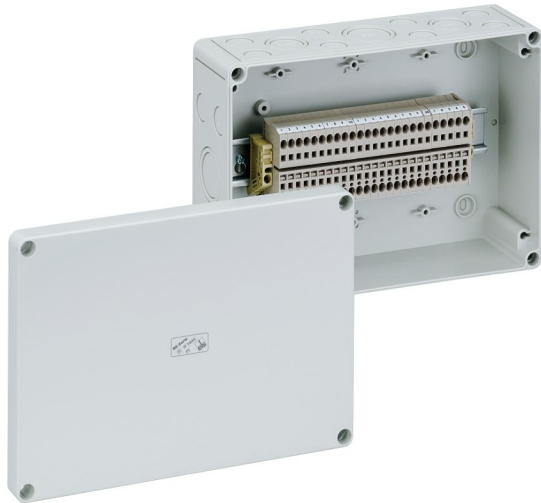

Rekkeklemmekapslinger

RKi 4/25 SL-25x4²

RKi 4/25 SL-25x4²

Rekkeklemmekapslinger

KAN TILPASSES

Produktnummer: 63002501

Dimensjoner: 254 x 180 x 90 mm

Rekkeklemmekapslinger, med beskyttelsesklasse IP54/IP66, Nominelt tverrsnitt 4 mm², Ui=400V AC, Polykarbonat, innvendige feste-punkt, for installasjoner i industriarenaen og vernede uteområder

utstyrt med 25 skruløse terminaler 4mm³, (type Weidmüller ZDU 4)

Vedlagt tilbehør:

8 Påmonteringsstuss IP54 M20 tetningsområde

8 - 13,5 mm, 2 Påmonteringsstuss IP54 M25

tetningsområde 9 - 18,5 mm, 1

Påmonteringsstuss IP54 M32 tetningsområde 13 - 23 mm

Tekniske data

elektriske egenskaper

Nom. isolasjonsspenning AC:	400 V
maks. ledertverrsnitt:	4 mm ²
Beskyttelsesklasse:	II
Beskyttelsesart:	IP54/IP66
UL Type Rating:	ikke aktuelt

Dimensjoner

Bredde:	254 mm
Lengde:	180 mm
Høyde:	90 mm

Materialegenskaper

UV-bestendig:	ja
halogenfri:	ja
Brennbarhetsklasse i henhold til UL94:	V2
Glødetrådtestet i henhold til EN 60695-2-11:	960 °C
Industrikkvalitet:	ja

mekaniske egenskaper

Monteringstype:	Vegg-/takmontering
Slagfasthet:	IK08
kan plomberes:	ja
Kan stables:	ja
Feste:	innvendige feste-punkt