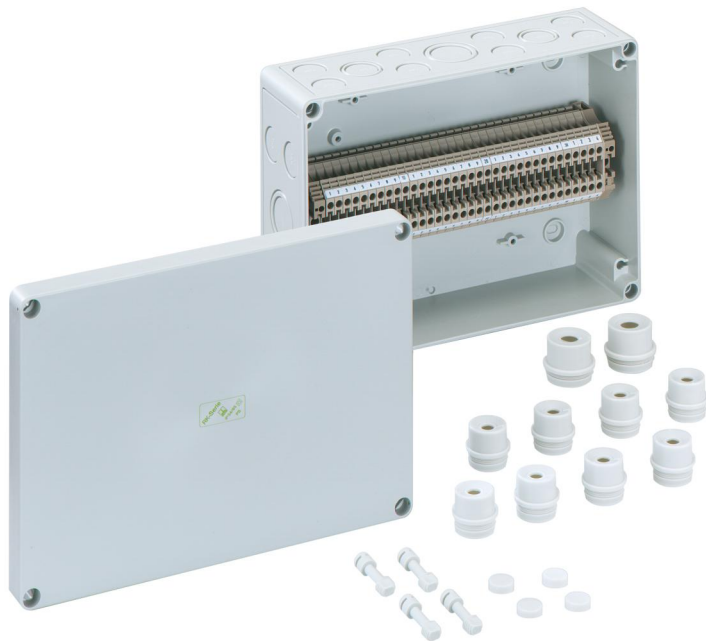

Rekkeklemmekapslinger

RKi 4/34-34x4²

RKi 4/34-34x4²

Rekkeklemmekapslinger

KAN TILPASSES

Produktnummer: 63503401

Dimensjoner: 254 x 180 x 90 mm

Rekkeklemmekapslinger, med beskyttelsesklasse IP54/IP66, Nominelt tverrsnitt 4 mm², Ui=400V AC, Polykarbonat, innvendige feste-punkt, for installasjoner i industriarenaen og vernede uteområder

med 34 skrueterminaler 4mm³, (type Weidmüller WDU 4)

Vedlagt tilbehør:

8 Påmonteringsstuss IP54 M20 tetningsområde

8 - 13,5 mm, 2 Påmonteringsstuss IP54 M25

tetningsområde 9 - 18,5 mm, 1

Påmonteringsstuss IP54 M32 tetningsområde 13 - 23 mm

Materialegenskaper

UV-bestendig:	ja
halogenfri:	ja
Brennbarhetsklasse i henhold til UL94:	V2
Glødetrådtestet i henhold til EN 60695-2-11:	960 °C
Industrikkvalitet:	ja

mekaniske egenskaper

Monteringstype:	Vegg-/takmontering
Slagfasthet:	IK08
kan plomberes:	ja
Kan stables:	ja
Feste:	innvendige feste-punkt

Materiale

Materiale underdel:	Polykarbonat
Materiale overdel:	Polykarbonat
Materiale tetning:	Polyuretan
Materiale dekselskrue:	Polyamid, glassfiberforsterket

Tilbehør

[19000101 - HBA - Stykke for manuell betjening](#)