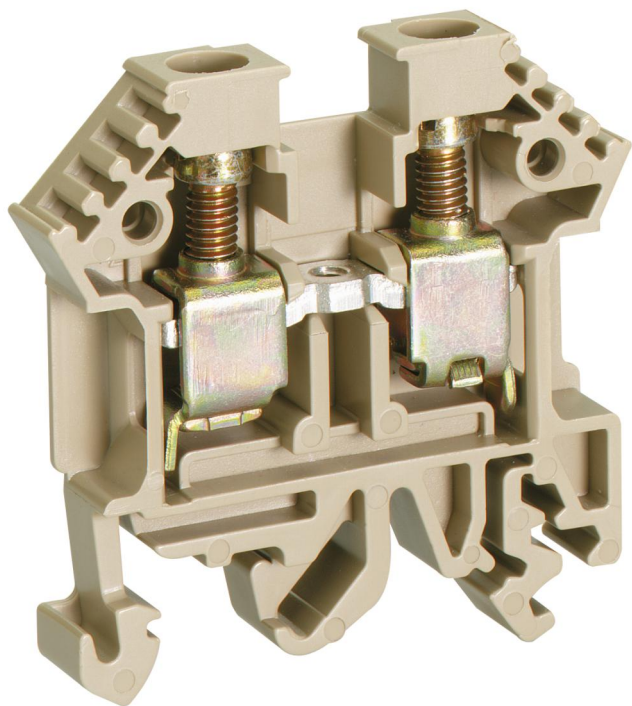

Rekkeklemme
RK 10²

RK 10²

Rekkeklemme

Produktnummer: 67010001
Dimensjoner: 8 x 48 x 47 mm

RK 10² gjennomføringsplint for NS35,
tilkoblingstverrsnitt stivt / fleksibelt 0,2-10² / 0,2-10²

Normal klemme beige, Bredde: 8mm

Tekniske data

Dimensjoner

Bredde:	8 mm
Lengde:	48 mm
Høyde:	47 mm

Materialelegenskaper

Industrikvalitet:	nei
-------------------	-----

Materiale

Materiale til isolerende element:	Termoplast
-----------------------------------	------------