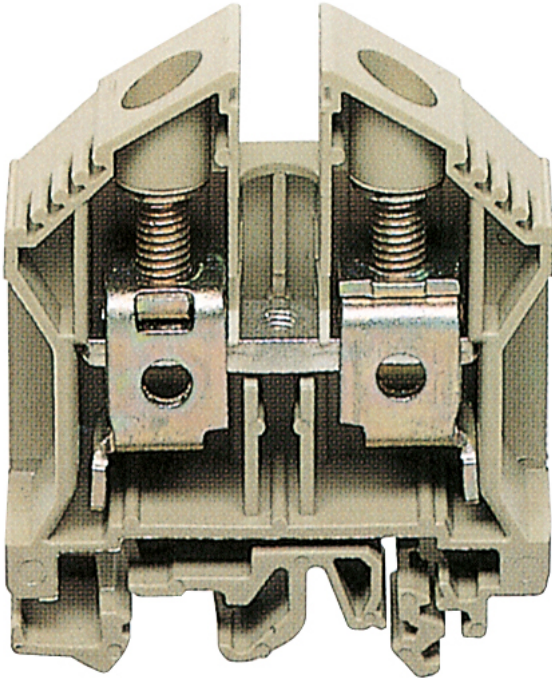

Rekkeklemme
RK 35²

RK 35²

Rekkeklemme

Produktnummer: 67035001

Dimensjoner: 16 x 58 x 71,5 mm

RK 16² gjennomføringsplint for NS 35,
tilkoblingstverrsnitt stivt / fleksibelt 2,5-50² / 2,5-35²

Normal klemme beige, Bredde: 16mm

Tekniske data

Dimensjoner

Bredde:	16 mm
Lengde:	58 mm
Høyde:	71.5 mm

Materialelegenskaper

Industrikvalitet:	nei
-------------------	-----

Materiale

Materiale til isolerende element:	Termoplast
-----------------------------------	------------