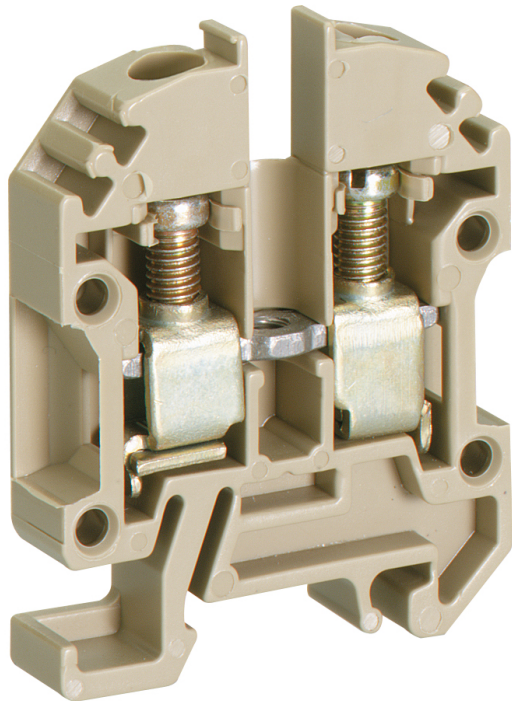

Rekkeklemme

## RK 4<sup>2</sup> TS15

### RK 4<sup>2</sup> TS15

**Rekkeklemme**

Produktnummer: 67040101

Dimensjoner: 6 x 27 x 34,5 mm

RK 4<sup>2</sup> gjennomføringsterminal for TS15,  
tilkoblingstverrsnitt stiv / fleksibel 0,2-4<sup>2</sup> / 0,2-4<sup>2</sup>

**Normal klemme beige, bredde: 6mm**

---