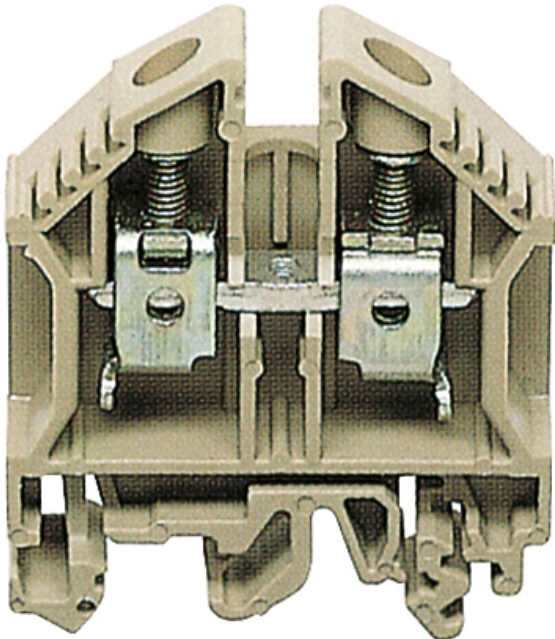

Rekkeklemme

RK 10²/bl

RK 10²/bl

Rekkeklemme

Produktnummer: 67110001

Dimensjoner: 8 x 48 x 47 mm

RK 10² gjennomføringsplint for NS35,
tilkoblingstverrsnitt stivt / fleksibelt 0,2-10² / 0,2-10²

Normalklemme blå, Bredde: 8mm

Tekniske data

Dimensjoner

| | |
|---------|-------|
| Bredde: | 8 mm |
| Lengde: | 48 mm |
| Høyde: | 47 mm |

Materialelegenskaper

| | |
|-------------------|-----|
| Industrikvalitet: | nei |
|-------------------|-----|