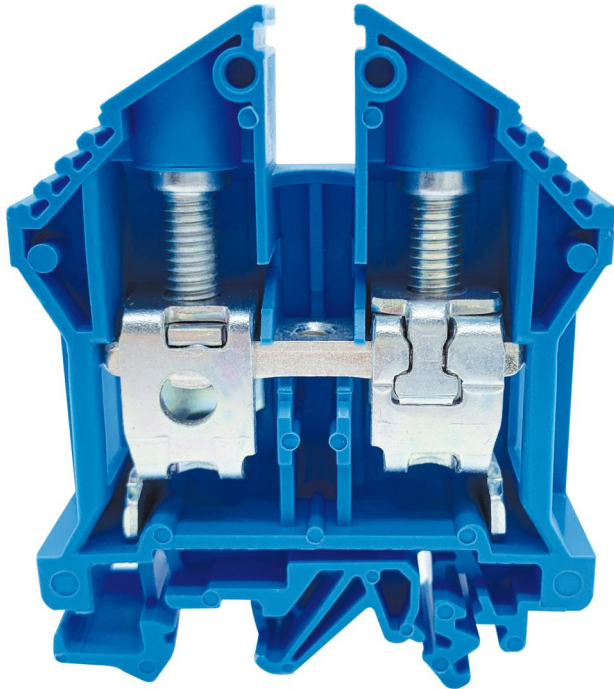

Rekkeklemme

RK 35²/bl

RK 35²/bl

Rekkeklemme

Produktnummer: 67135001

Dimensjoner: 16 x 58 x 71,5 mm

RK 16² gjennomføringsplint for NS 35,
tilkoblingstverrsnitt stivt / fleksibelt 2,5-50² / 2,5-35²

Normal klemme blå, Bredde: 16mm

Tekniske data

Dimensjoner

Bredde:	16 mm
Lengde:	58 mm
Høyde:	71.5 mm

Materialelegenskaper

Industrikvalitet:	nei
-------------------	-----

Materiale

Materiale til isolerende element:	Termoplast
-----------------------------------	------------