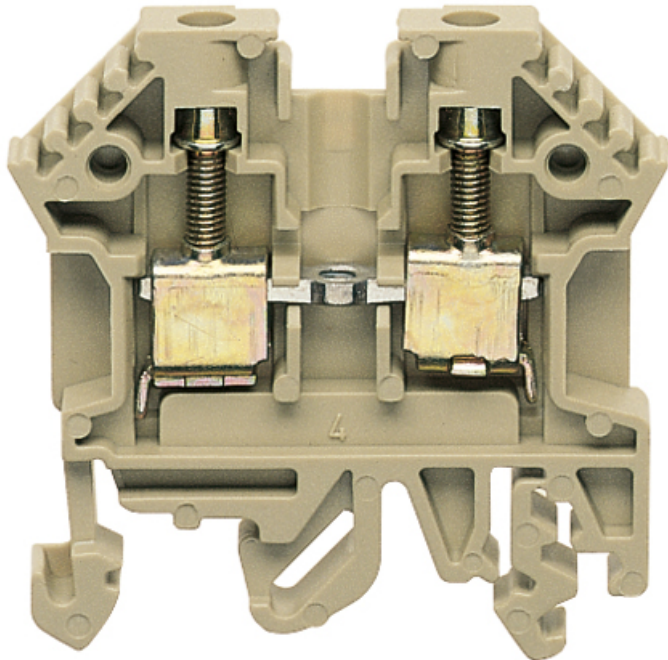

Rekkeklemme

## RK 4<sup>2</sup>/bl

### RK 4<sup>2</sup>/bl

**Rekkeklemme**

Produktnummer: 67140001

Dimensjoner: 6 x 48 x 47 mm

RK 4<sup>2</sup> gjennomføringsplint for NS35,  
tilkoblingstverrsnitt stivt / fleksibelt 0,2-6<sup>2</sup> / 0,2-4<sup>2</sup>

**Normal klemme blå, Bredde: 6mm**

---