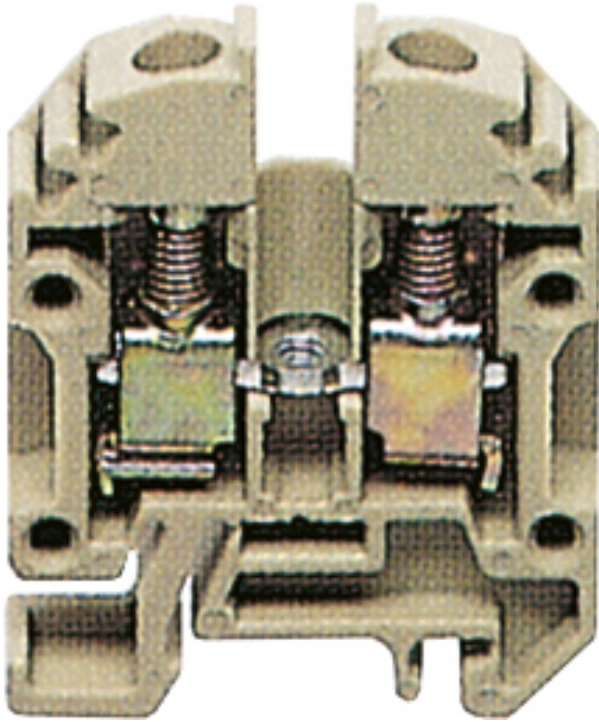

Rekkeklemme

## RK 4<sup>2</sup> TS15/bl

### RK 4<sup>2</sup> TS15/bl

**Rekkeklemme**

Produktnummer: 67140101

Dimensjoner: 6 x 27 x 34,5 mm

RK 4<sup>2</sup> gjennomføringsterminal for TS15,  
tilkoblingstverrsnitt stiv / fleksibel 0,2-4<sup>2</sup> / 0,2-4<sup>2</sup>

### Dimensjoner

Bredde:	6 mm
Lengde:	27 mm
Høyde:	34.5 mm