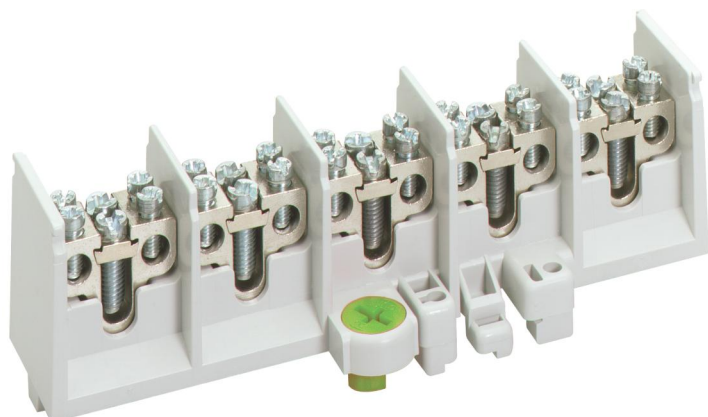

Hovedlednings-forgreningsklemme

HA 25-52

HA 25-52

Hovedlednings-forgreningsklemme

Produktnummer: 69152201

Dimensjoner: 157 x 50 x 58 mm

Forgreningsklemme for hovedledning med tilkoblingstverrsnitt 1x25 mm² per pol og 2 utganger 16 mm² per pol

5-polet - 25/16 mm²

Tekniske data

elektriske egenskaper

Nominell driftsspenning AC:	400 V
Poltall:	5
Tilkobling 1: Tilkoblingstype:	Skruer
Tilkobling 1: Klemmepunkt per pol:	3
Tilkobling 1: Tilpasset Cu kabel:	1
Tilkobling 1: Koblebart ledertverrsnitt, fintråd med hylse (min):	2.5 mm ²
Tilkobling 1: Koblebart ledertverrsnitt, fintråd med hylse (maks):	16 mm ²
Tilkobling 1: minimum ledertverrsnitt enkjerne:	1.5 mm ²
Tilkobling 1: Maks ledertverrsnitt enkjerne:	25 mm ²
Tilkobling 1: minimum ledertverrsnitt strandet:	1.5 mm ²
Tilkobling 1: Maks ledertverrsnitt strandet:	25 mm ²
Tilkobling 2: tilkoblingstype:	skruer
Tilkobling 2: Egnert for Cu-ledere:	1
Tilkobling 2: Koblebart ledertverrsnitt, fintråd med hylse (min):	1.5 mm ²
Tilkobling 2: Koblebart ledertverrsnitt, fintråd med hylse (maks):	10 mm ²
Tilkobling 2: Koblebart ledertverrsnitt, enkeltleder (min):	1.5 mm ²
Tilkobling 2: Koblebart ledertverrsnitt, enkeltleder (max):	16 mm ²
Tilkobling 2: Koblingsbart ledertverrsnitt, flertrådet (min):	1.5 mm ²
Tilkobling 2: Koblingsbart ledertverrsnitt, flertrådet (max):	16 mm ²

Dimensjoner

Bredde:	157 mm
Lengde:	50 mm
Høyde:	58 mm

Materialegenskaper

Brennbarhetsklasse i henhold til UL94:	V0
Glødetrådtypestet i henhold til EN 60695-2-11:	960 °C
Industrikkvalitet:	nei

mekaniske egenskaper

Tilkobling 1: Tiltrekkingsmoment:	2.5 Nm
Tilkobling 2: Tiltrekkingsmoment:	2.5 Nm

Materiale

Materiale til isolerende element:	Termoplast
-----------------------------------	------------